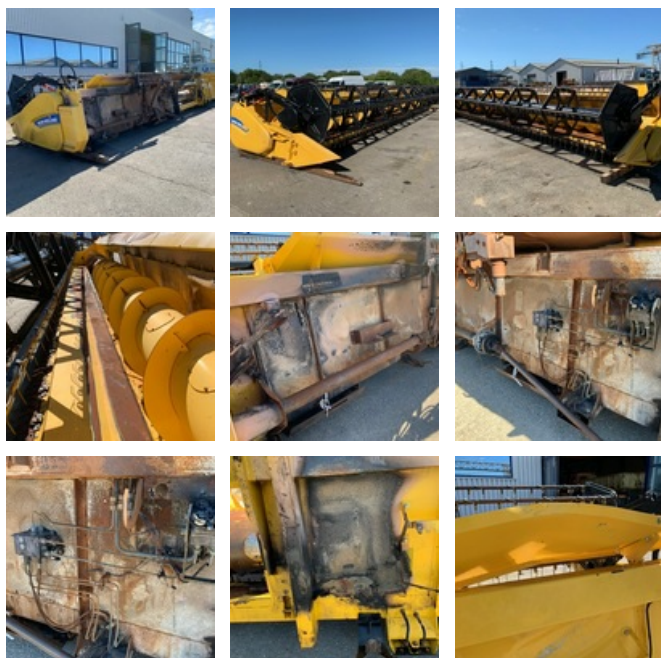

VENDUE

Agricole - Divers

<https://www.gestlease.com/fr/engines/190614-new-holland-35v>

Référence :	190614
Marque :	NEW HOLLAND
Modèle :	35V
Année :	2017
Numéro de série :	878118019
Type :	Barre de Coupe
Informations :	

**** Barre de coupe partiellement calcinée suite à l'incendie de la moissonneuse ****

*Sous reserve d'accord de financement par notre comité de crédit