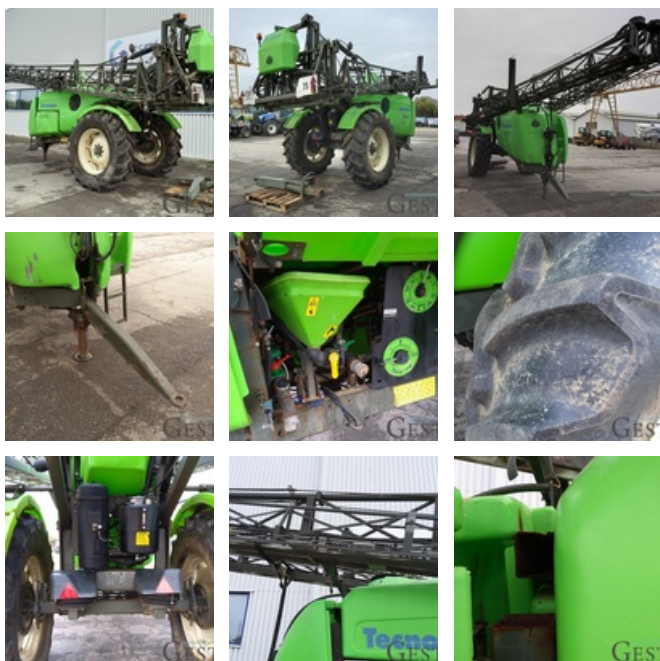

VENDUE

Agricole - Pulvérisateur

<https://www.gestlease.com/fr/engines/190607-tecnoma-ft43-c>

Référence :	190607
Marque :	Tecnomat
Modèle :	FT43 C
Année :	2008
Numéro de série :	FT4300033
Longueur rampe :	36,00 m
Capacité de la cuve :	4 300 L
Accidentée ? :	Oui
Détail du sinistre :	

CUVE

RAMPE GAUCHE ET DROITE

CHASSIS

PROCEDURE : VEI REPARABLE NON VGE

*Sous reserve d'accord de financement par notre comité de crédit