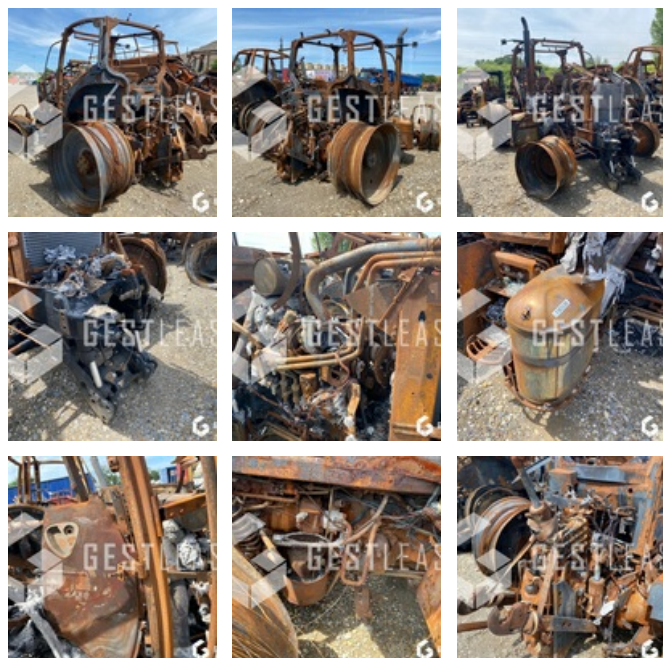

6 000,00 € HT

Agricole - Tracteur

<https://www.gestlease.com/fr/engines/190538-new-holland-t7-225>

Nouveauté ? :	Oui
Référence :	190538
Marque :	NEW HOLLAND
Modèle :	T7.225
Année :	2017
Heures :	625
Accidentée ? :	Oui
Détail du sinistre :	

**** ! Matériel accidenté / Burnt material / Verbranntes Material!

Reference : 190538

Marque / Modèle : NEW HOLLAND T7.225

Année : 2017

Commentaire :

Statut : TNR vendu pour pièces sans carte grise.

**** ! Matériel accidenté / Burnt material / Verbranntes Material!