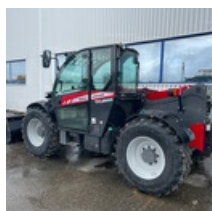

GESTLEASE
ING

www.gestlease.com

ACHAT - VENTE - LOCATION

17 Route d'Eschau - 67400 ILLKIRCH

03 90 29 84 78

commercial@gestlease.com

Samedi 17 mai 2025 10h11

Massey Ferguson TH 6534 X

VENDUE

Levage Manutention - Chariot télescopique

<https://www.gestlease.com/fr/engines/190363-massey-ferguson-th-6534-x>

Référence :	190363
Marque :	Massey Ferguson
Modèle :	TH 6534 X
Année :	2018
Heures :	1065
Poids :	9 T
Numéro de série :	B41S11077
Puissance moteur :	97 kW
Capacité de levage :	3.4 T
Hauteur de levage :	6.5 m
Type de mât :	Simplex
Informations :	

Chariot télescopique MASSEY FERGUSON TH 6534

Année 2017

Heures 1065

Hauteur de levage 6,5 m

Capacité de levage : 3,4 T

Vitesse maximum : 40 km/h

Puissance : 132 cv

4 Lignes hydraulique sur le bras et 3 à l'arrière

Godet de reprise et fourche neuve

Télescopique agricole