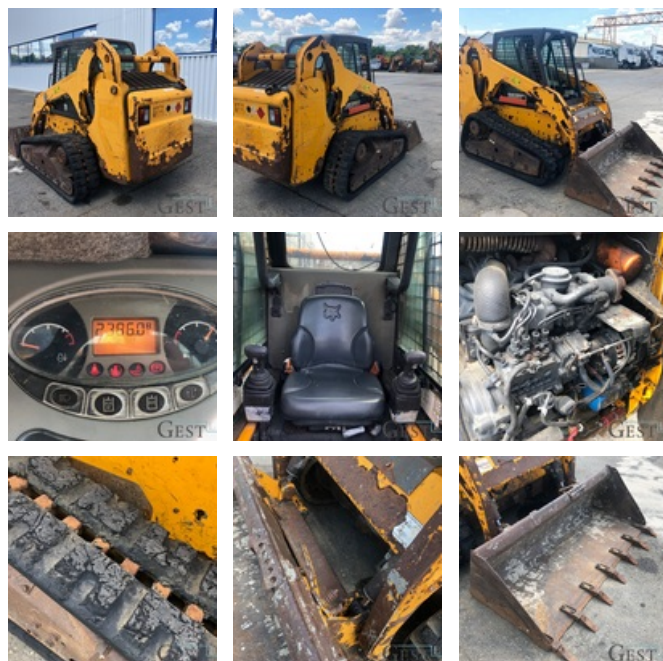

GESTLEASE
ING

www.gestlease.com

ACHAT - VENTE - LOCATION

17 Route d'Eschau - 67400 ILLKIRCH

03 90 29 84 78

commercial@gestlease.fr

Vendredi 27 mai 2022 16h29

Bobcat T190

VENDUE

Travaux Publics - Chargeuse - Mini chargeuse

<https://www.gestlease.com/fr/engines/158-2019-bobcat-t190>

Référence :	158/2019
Marque :	Bobcat
Modèle :	T190
Année :	2011
Heures :	2386
Poids :	3.4 T
Informations :	

Usures des chenilles : 80%

Lignes hydraulique