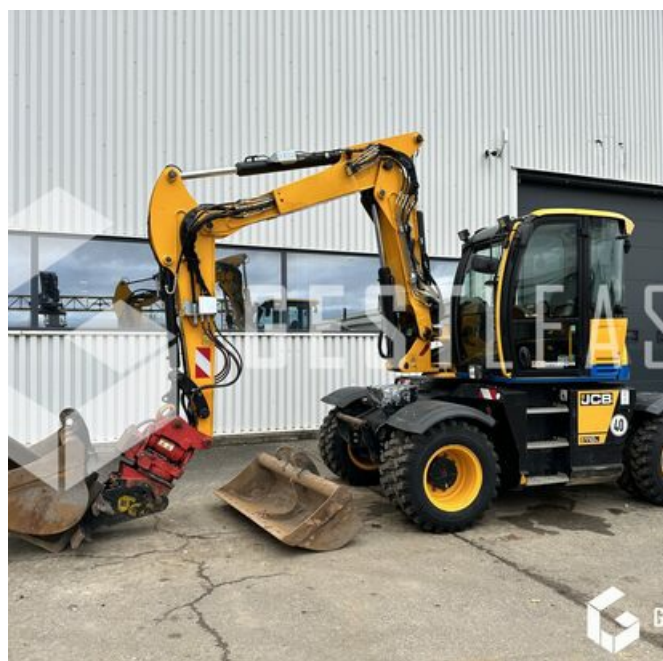

# JCB HYDRADIG 110W

# SOLD

Public Work - Excavator - Wheel Excavator

<https://www.gestlease.com/en/engines/vjcb-jcb-hydradig-110w>

<b>Reference :</b>	230110
<b>Brand :</b>	JCB
<b>Model :</b>	HYDRADIG 110W
<b>Year :</b>	2017
<b>Hours :</b>	4462
<b>Weight :</b>	11.5 T
<b>Buckets number :</b>	4
<b>Informations :</b>	

JCB HYDRADIG HD110W

Année : 2017

Heures : 4 462 heures

!! Moteur neuf !!

Changé il y a 400 heures par JCB

- Lame arrière parallélogramme
- Tiltrotator POWERILT PTR100 en attache verachtert
- Pneus neufs
- Fourche
- Godets 900/450/1800
- Entretien à jour
- Machine très propre

Disposant d'un parc matériels de plus de 100 000 m2 au Sud de Strasbourg et d'un atelier entièrement équipé, nous possédons plus de 350 références comprenant engins de chantier / manutention / matériel agricole / poids lourds / V.P. / V.U. ; un stock renouvelé tous les mois.