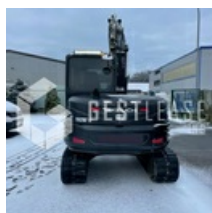

# TAKEUCHI TB290-2

## Public Work - Excavator - Mini Excavator

<https://www.gestlease.com/en/engines/tb290-takeuchi-tb290-2>

<b>Reference :</b>	tb290
<b>Brand :</b>	TAKEUCHI
<b>Model :</b>	TB290-2
<b>Year :</b>	2021
<b>Hours :</b>	1156
<b>Weight :</b>	8.4 T
<b>Buckets number :</b>	3

**Informations :**  
 TAKEUCHI TB290-2  
 Année : 2021  
 Heures : 1 156 heures

- Tiltrotateur montage fixe martin/HKS
  - 3 godets (1800/100/500)
  - Fleche monoblock
  - Lame
  - Ligne hydraulique pour pince de trie
  - Contre poids additionnel
  - Entretien à jour
  - Patron chauffeur !
  - Entretenu par le concessionnaire TAKEUCHI
  - Phare à LED
  - Deport pied de fleche
  - Machine très propre
- Machine en depot vente  
 Prix de vente hors taxes.  
 Livraison possible en supplément du prix de vente.