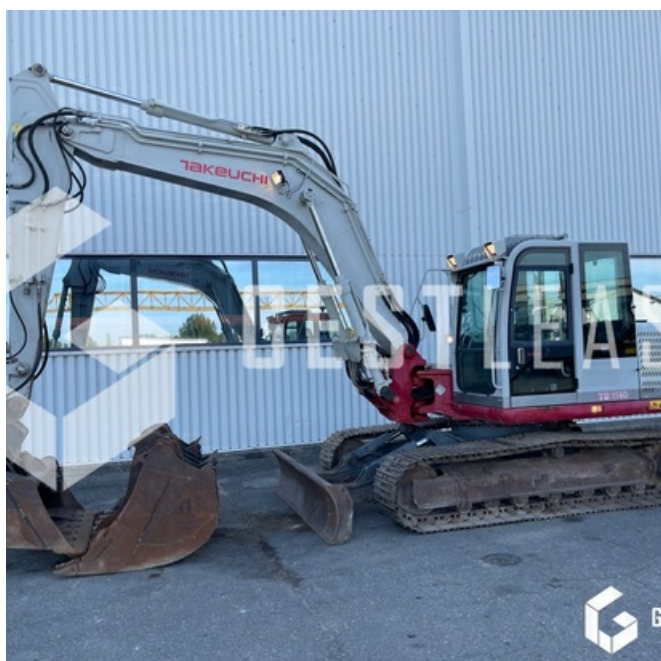

SOLD

Public Work - Excavator - Crawler Excavator

<https://www.gestlease.com/en/engines/takeuchitb1140-takeuchi-tb1140>

Reference :	220380
Brand :	TAKEUCHI
Model :	TB1140
Year :	2012
Hours :	9144
Weight :	11 T
Buckets number :	4
Informations :	

Pelle sur chenille TAKEUCHI TB 1140 de 2012 avec 9 144 heures au compteur

4 Lignes hydrauliques

Attache rapide hydraulique ARDEN

4 Godet dont curage inclinable avec contre lame boulonnée

Lames

Climatisation