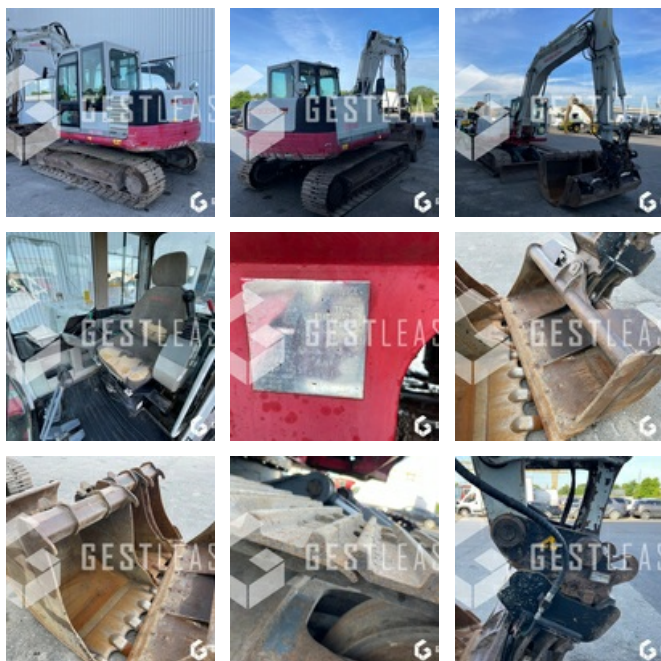

SOLD

Public Work - Excavator - Crawler Excavator

<https://www.gestlease.com/en/engines/takeuchitb1140-takeuchi-tb1140>

Reference :	220380
Brand :	TAKEUCHI
Model :	TB1140
Year :	2012
Hours :	9144
Weight :	11 T
Buckets number :	4
Informations :	

Pelle sur chenille TAKEUCHI TB 1140 de 2012 avec 9 144 heures au compteur

4 Lignes hydrauliques

Attache rapide hydraulique ARDEN

4 Godet dont curage inclinable avec contre lame boulonnée

Lames

Climatisation