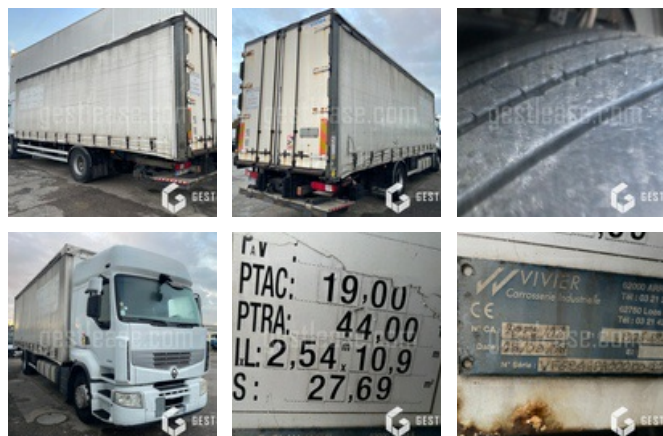

GESTLEASE
ING

www.gestlease.com

ACHAT - VENTE - LOCATION

17 Route d'Eschau - 67400 ILLKIRCH

03 90 29 84 78

commercial@gestlease.com

April 25, 2024 20:48

RENAULT PREMIUM 370 DXI

SOLD

Truck - Carrier

https://www.gestlease.com/en/engines/s_rpremium-renault-premium-370-dxi

New? :	Yes
Reference :	S_RPREMIUM
Brand :	RENAULT
Model :	PREMIUM 370 DXI
P.M.E.C date :	2008-09-05
Serial number :	VF624APA000001208
Meter kilometers :	932 426
Gearbox type :	Automatique
Power :	370 Ch
Pollution standard :	Euro 4
Bodywork :	PLSC / Hayon DHOLLANDIA
Wheels formula :	4x2
P.T.A.C :	19,00 t
P.T.R.A :	44,00 t