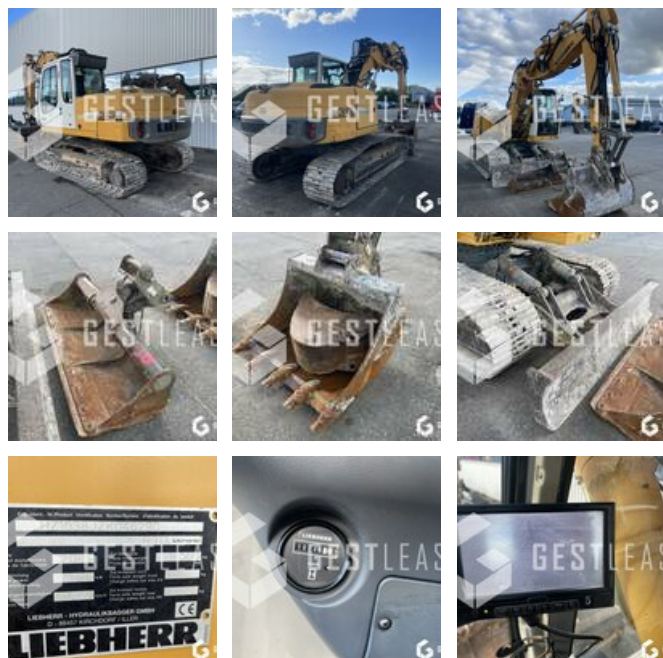

SOLD

Public Work - Excavator - Crawler Excavator

<https://www.gestlease.com/en/engines/r313-liebherr-r313>

Reference :	220636
Brand :	LIEBHERR
Model :	R313
Year :	2009
Hours :	10745
Weight :	16.5 T
Buckets number :	3
Informations :	

Pelle sur chenille LIEBHERR R313 de 2009 avec 10 745 heures

Godet de terrassement, curage orientable, et tranchée

Lame, volée variable, et déport

Lignes HP et MP

Graissage centralisé

Climatisation

Caméra

Pompe à gasoil auxiliaire