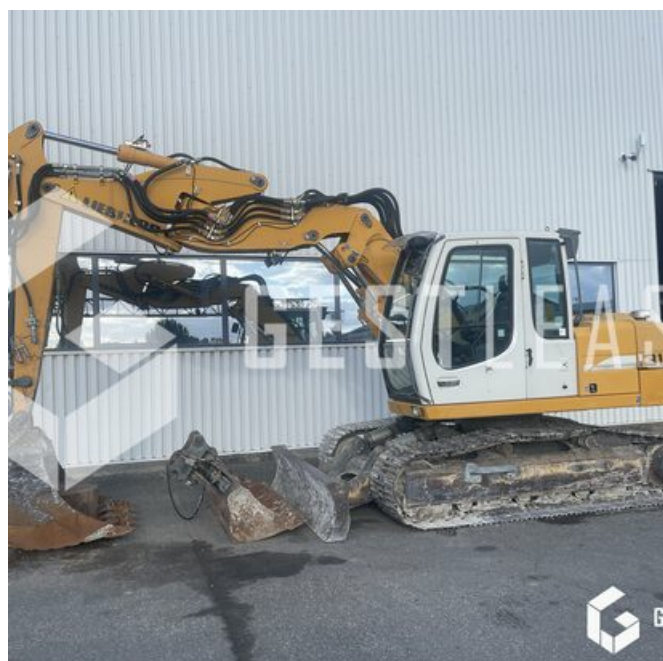

SOLD

Public Work - Excavator - Crawler Excavator

<https://www.gestlease.com/en/engines/r313-liebherr-r313>

Reference :	220636
Brand :	LIEBHERR
Model :	R313
Year :	2009
Hours :	10745
Weight :	16.5 T
Buckets number :	3
Informations :	

Pelle sur chenille LIEBHERR R313 de 2009 avec 10 745 heures

Godet de terrassement, curage orientable, et tranchée

Lame, volée variable, et déport

Lignes HP et MP

Graissage centralisé

Climatisation

Caméra

Pompe à gasoil auxiliaire