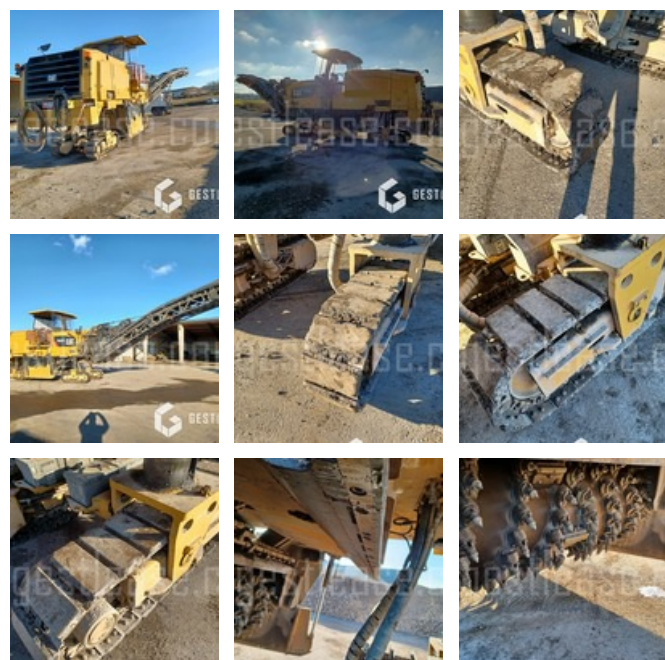

SOLD

Public Work - Other

<https://www.gestlease.com/en/engines/pm620-caterpillar-pm620>

Reference :	PM620
Brand :	CATERPILLAR
Model :	PM620
Year :	2016
Hours :	3550
Weight :	31.300 t
Type :	RABOTEUSE
Informations :	

Raboteuse CATERPILLAR PM 620 de 2016 avec 3 550 heures

Puissance moteur 470 kW

Moteur CATERPILLAR C18 acert tier 4 f

Profondeur de travail maxi 33 cm

Largeur de travail 2 m

Disponible juillet 2022

*Subject to financing approval by our credit committee