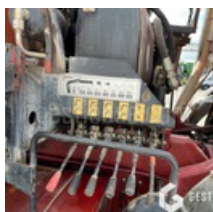

**** Grue ****

Marque : HIAB

Modèle 125-2

Portée maximale : 8,00 m

Capacité maximale : 6,0 t

Radio commande : oui

Équipement : Pince

*Subject to financing approval by our credit committee