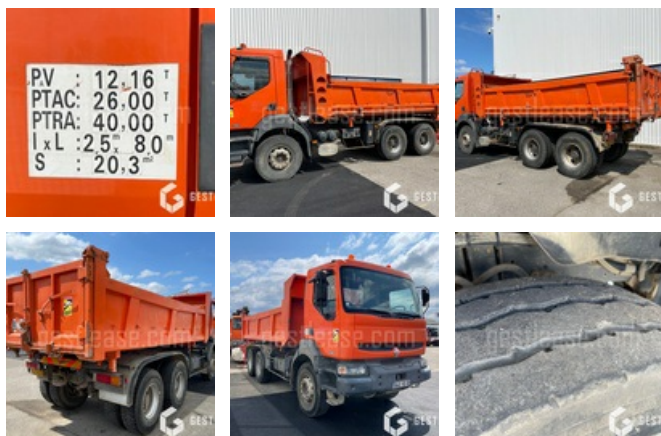

GESTLEASE
ING

www.gestlease.com

ACHAT - VENTE - LOCATION

17 Route d'Eschau - 67400 ILLKIRCH

03 90 29 84 78

commercial@gestlease.com

May 17, 2025 08:51

RENAULT KERAX 320 dCI

SOLD

Truck - Carrier

https://www.gestlease.com/en/engines/m_kerax-renault-kerax

Reference :	M_KERAX
Brand :	RENAULT
Model :	KERAX 320 dCI
P.M.E.C date :	2001-11-16
Meter kilometers :	168 657
Gearbox type :	Manuelle
Power :	320 Ch
Pollution standard :	Euro 2
Bodywork :	Bi-Benne
Wheels formula :	6x4
P.V :	12,16 t
P.T.A.C :	26,00 t
P.T.R.A :	40,00 t