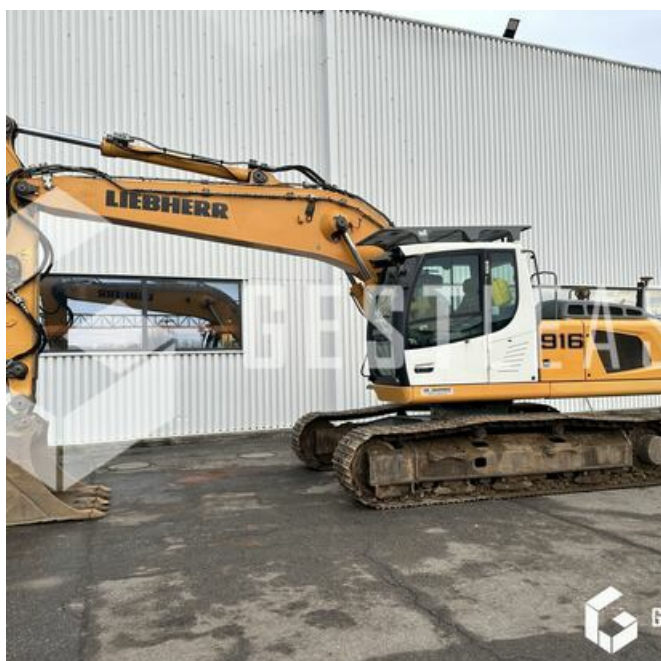

GESTLEASE
ING

www.gestlease.com

ACHAT - VENTE - LOCATION

17 Route d'Eschau - 67400 ILLKIRCH

03 90 29 84 78

commercial@gestlease.com

May 03, 2024 07:25

LIEBHERR R916 LC

SOLD

Public Work - Excavator - Crawler Excavator

<https://www.gestlease.com/en/engines/m916-liebherr-r916-lc>

Reference :	m916
Brand :	LIEBHERR
Model :	R916 LC
Year :	2011
Hours :	8236
Weight :	25.7 T
Buckets number :	1
Informations :	

LIEBHERR R916 LC

Année : 2011

Heures : 8 236 heures

- Guidage LEICA ICON 80 complet
- Attache SW48 likufix
- Protection de cabine supérieur
- Graissage centralisé
- Vendu avec 1 godet
- Entretien à jour
- Patron chauffeur !
- Machine dans un état exceptionnel !

Disposant d'un parc matériels de plus de 100 000 m2 au Sud de Strasbourg et d'un atelier entièrement équipé, nous possédons plus de 350 références comprenant engins de chantier / manutention / matériel agricole / poids lourds / V.P. / V.U. ; un stock renouvelé tous les mois.