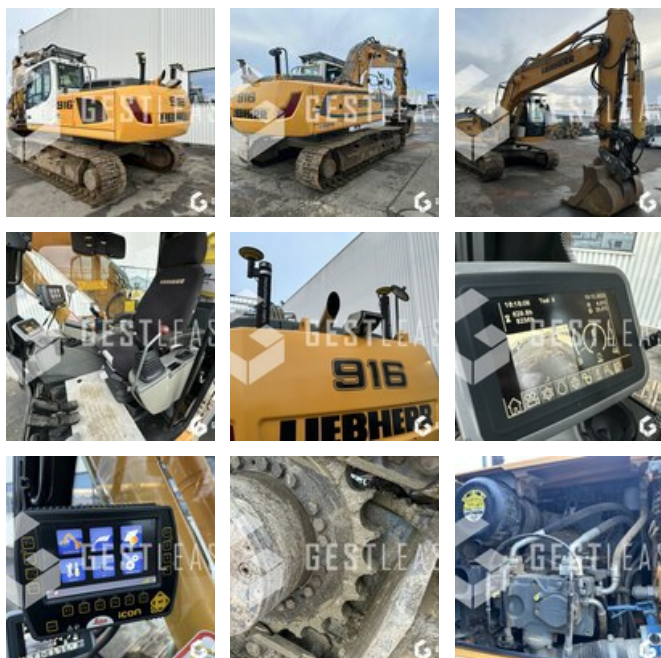

Reference :	m916
Brand :	LIEBHERR
Model :	R916 LC
Year :	2011
Hours :	8236
Weight :	25.7 T
Buckets number :	1
Informations :	

LIEBHERR R916 LC

Année : 2011

Heures : 8 236 heures

- Guidage LEICA ICON 80 complet
- Attache SW48 likufix
- Protection de cabine supérieur
- Graissage centralisé
- Vendu avec 1 godet
- Entretien à jour
- Patron chauffeur !
- Machine dans un état exceptionnel !

Prix de vente hors taxes.

Livraison possible en supplément du prix de vente.

Plus d'informations et photos sur notre site internet !

Prenez rendez-vous pour que nous puissions vous recevoir dans les meilleurs conditions !

Notre société, spécialisée dans l'achat et la vente, vous propose également la reprise de tous type de matériels professionnel basé