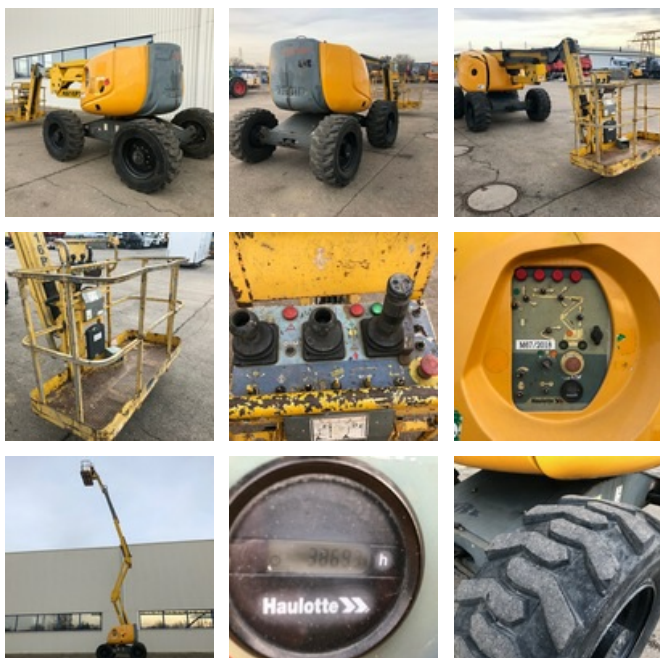

# HAULOTTE HA 16 SPX

# SOLD

Lifting Handling - Self Propelled Aerial Platform - Telescopic Articulated Platform

<https://www.gestlease.com/en/engines/m67-2018-haulotte-ha-16-spx>

<b>Reference :</b>	M67/2018
<b>Brand :</b>	HAULOTTE
<b>Model :</b>	HA 16 SPX
<b>Year :</b>	2007
<b>Hours :</b>	3 862
<b>Weight :</b>	6,90 t
<b>Energy :</b>	DIESEL
<b>Work height :</b>	16,00 m
<b>Offset :</b>	9,10 m
<b>Basket load capacity :</b>	230 kg
<b>Informations :</b>	
<b>Marque moteur : DEUTZ</b>	
<b>4 Roues directrices et motrices</b>	