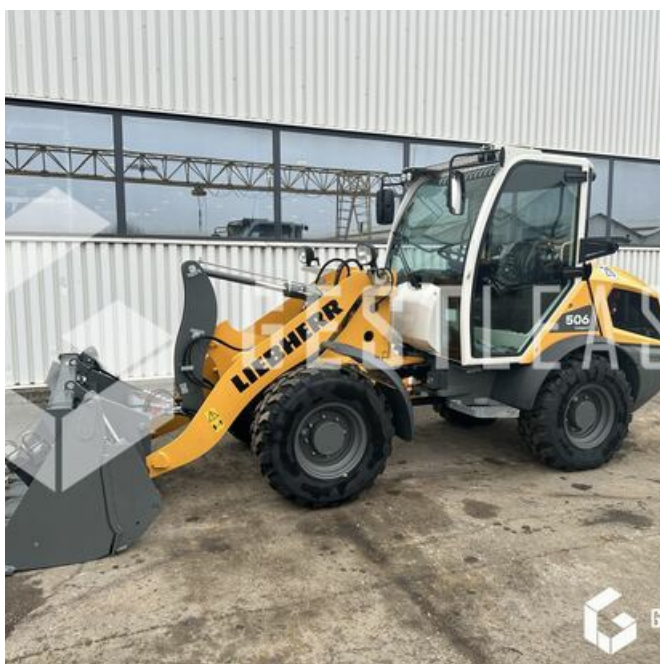

# LIEBHERR L506 COMPACT

**SOLD**

Public Work - Loader - Wheel Loader

<https://www.gestlease.com/en/engines/l506-liebherr-l506-compact>

<b>Reference :</b>	L506
<b>Brand :</b>	LIEBHERR
<b>Model :</b>	L506 COMPACT
<b>Year :</b>	2023
<b>Hours :</b>	2
<b>Weight :</b>	6T
<b>Engine power :</b>	47 Kw
<b>Informations :</b>	

LIEBHERR L506 COMPACT

Année : 2023

Heures : 2 heures

- Machine NEUVE !!!
- Attache rapide hydraulique
- Godet 4en1 0,8m3
- Fourche a palette
- Disponible immédiatement

Prix de vente hors taxes.

Livraison possible en supplément du prix de vente.