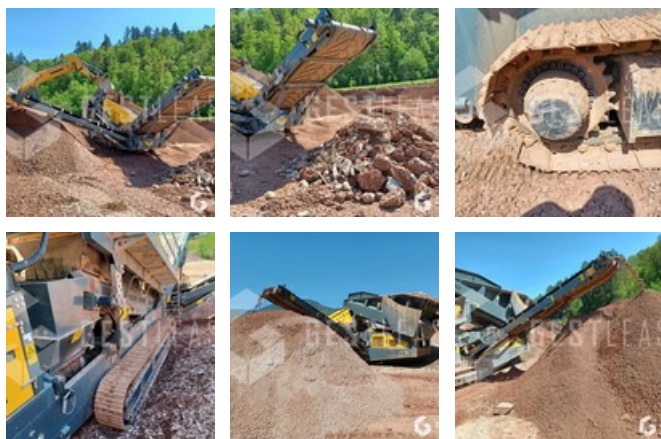

Public Work - Sieve

<https://www.gestlease.com/en/engines/hs7500-rubble-master-hs7500>

Reference :	HS7500
Brand :	RUBBLE MASTER
Model :	HS7500
Year :	2021
Hours :	1500
Weight :	30.4T

Informations :

RUBBLE MASTER

Type HS7500

Année 2021

1500 Heures

Entretien à jour

Moteur CAT C4.4 98 KW Tier 4i

Etage supérieur :

Surface de criblage 4.880 x 1525 mm

Tôles perforée de 100-120 mm

Tension latérale par coins

Option incluse : système de ralentissement des matériaux

Etage inférieur :

Surface de criblage 4.675 x 1525 mm

Grilles de 25 mm longmesh

Trémie d'alimentation capacité 8.7 m3

Poids : 30.400 kg

Capacité de tamisage : environ 450 tonnes / heure

Alimentateur : Largeur de bande 1400mm ; Vitesse réglable ;

Volume trémie 8.7m3 .

Réhaussees repliables pour le transport

Option incluse : Réhaussees spéciales chargement par chargeuse, repliable hydrauliquement