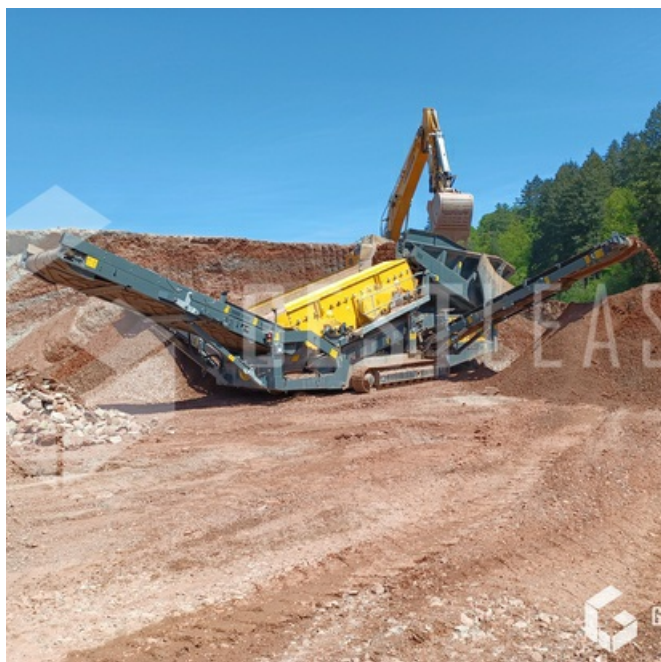

Public Work - Sieve

<https://www.gestlease.com/en/engines/hs7500-rubble-master-hs7500>

Reference :	HS7500
Brand :	RUBBLE MASTER
Model :	HS7500
Year :	2021
Hours :	1500
Weight :	30.4T

Informations :

RUBBLE MASTER

Type HS7500

Année 2021

1500 Heures

Entretien à jour

Moteur CAT C4.4 98 KW Tier 4i

Etage supérieur :

Surface de criblage 4.880 x 1525 mm

Tôles perforée de 100-120 mm

Tension latérale par coins

Option incluse : système de ralentissement des matériaux

Etage inférieur :

Surface de criblage 4.675 x 1525 mm

Grilles de 25 mm longmesh

Trémie d'alimentation capacité 8.7 m3

Poids : 30.400 kg

Capacité de tamisage : environ 450 tonnes / heure

Alimentateur : Largeur de bande 1400mm ; Vitesse réglable ;

Volume trémie 8.7m3 .

Réhaussees repliables pour le transport

Option incluse : Réhaussees spéciales chargement par chargeuse, repliable hydrauliquement