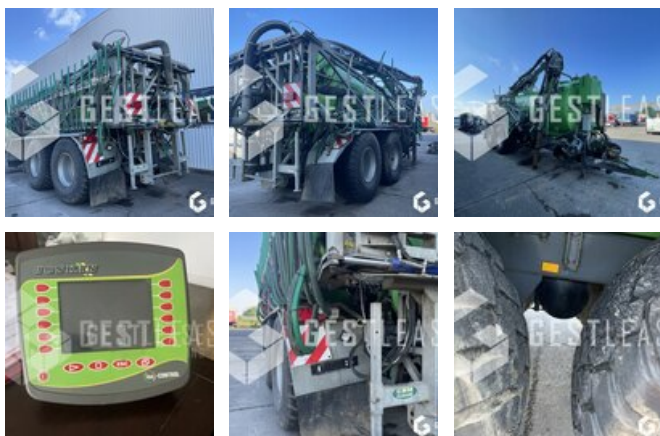

Reference :	DY-735-BY
Brand :	JOSKIN
Model :	EUROLINER 24000
Year :	2015
Crashed? :	Yes
Crash description :	

**** Tonne à lisier à réparer ****

----- Circonstances sinistre -----

Renversement

----- Principaux éléments endommagés -----

Pendillard

Flèche dorsale

— Procédure —

VEI avec suivi d'expert

Prix de vente hors taxes.

Livraison possible en supplément du prix de vente.

Plus d'informations et photos sur notre site internet !