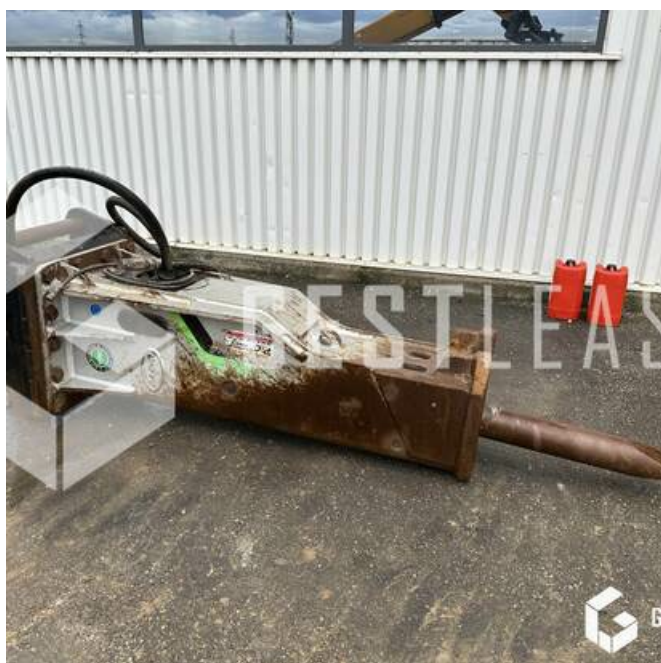

SOLD

Public Work - Excavator - Equipment/Accessory

<https://www.gestlease.com/en/engines/divbrh-daemo-b360-3-5t>

Reference :	DIVBRH
Brand :	DAEMO
Model :	B360 - 3.5T
Year :	2017
Weight :	2.9 T
Title :	BRH DAEMO B360 - 3.5T

Informations :

BRISE ROCHE HYDRAULIQUE DAEMO B360

Année : 2017

Poids : 2,937 kg

Pour porteur de 30t à 40t

Interface LIEBHERR SW66

Graissage par raccordement

Prix de vente hors taxes.

Disposant d'un parc matériels de plus de 100 000 m2 au Sud de Strasbourg et d'un atelier entièrement équipé, nous possédons plus de 350 références comprenant engins de chantier / manutention / matériel agricole / poids lourds / V.P. / V.U. ; un stock renouvelé tous les mois.