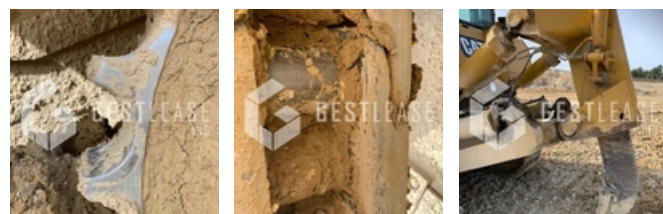

SOLD

Public Work - Bulldozer

<https://www.gestlease.com/en/engines/d8-caterpillar-d8t>

Reference :	D8
Brand :	CATERPILLAR
Model :	D8T
Year :	2008
Hours :	10200
Weight :	45T

Informations :

- Bulldozer CATERPILLAR D8T de 2008 avec 10 200 heures
- Cabine avec climatisation
- Transmission powershift à 3 vitesses
- Lame inclinable
- Ripper simple tige à 4 barillets
- Direction différentielle
- Direction à commande manuelle
- Train de roulement bon à 90 % en moyenne
- Feux de travail avant et arrière. La machine est en parfaite état et prêt a travailler.
- Entretenue par caterpillar.
- Plus d'informations et photos à venir