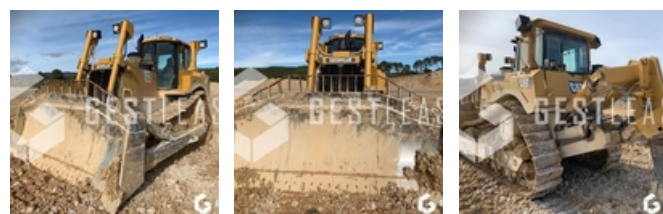

SOLD

Public Work - Bulldozer

<https://www.gestlease.com/en/engines/d8-caterpillar-d8t>

Reference :	D8
Brand :	CATERPILLAR
Model :	D8T
Year :	2008
Hours :	10200
Weight :	45T

Informations :

- Bulldozer CATERPILLAR D8T de 2008 avec 10 200 heures
- Cabine avec climatisation
- Transmission powershift à 3 vitesses
- Lame inclinable
- Ripper simple tige à 4 barillets
- Direction différentielle
- Direction à commande manuelle
- Train de roulement bon à 90 % en moyenne
- Feux de travail avant et arrière. La machine est en parfaite état et prêt a travailler.
- Entretenue par caterpillar.
- Plus d'informations et photos à venir