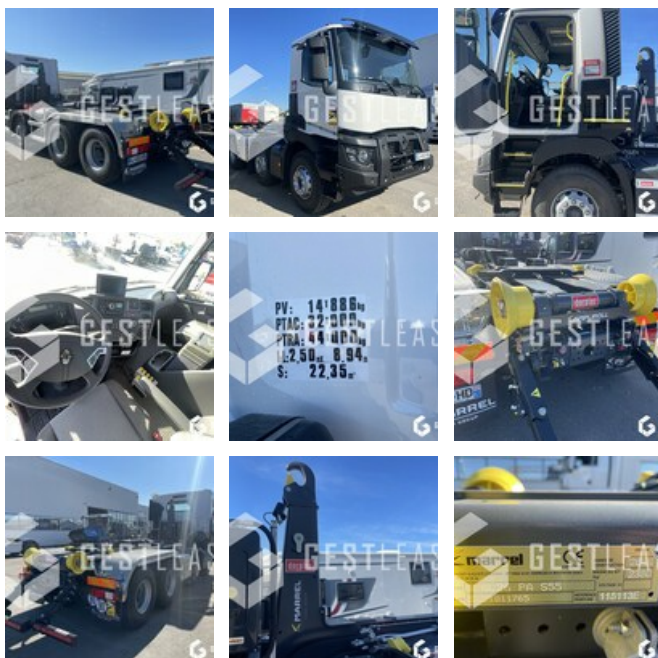

!! Véhicule neuf !!

Porteur RENAULT C 480 du 07/09/2022 avec 936 kilomètres

Empattement 4350 mm

Ralenti OPTIBRAKE+ et VOITH hydraulique

Suspension arrière pneumatique

Carrossage ALUMINIUM

P.V. : 14.886 T

P.T.A.C. : 32.000 T

P.T.R.A : 44.000 T

BRAS AMPLIROLL MARREL AL26PA A POTENCE TELESCOPIQUE

Puissance de levage 26 T

Crochet avec linguet de sécurité pneumatique

Verrouillage hydraulique avant et arrière

Dérivation pour porte AR hydraulique