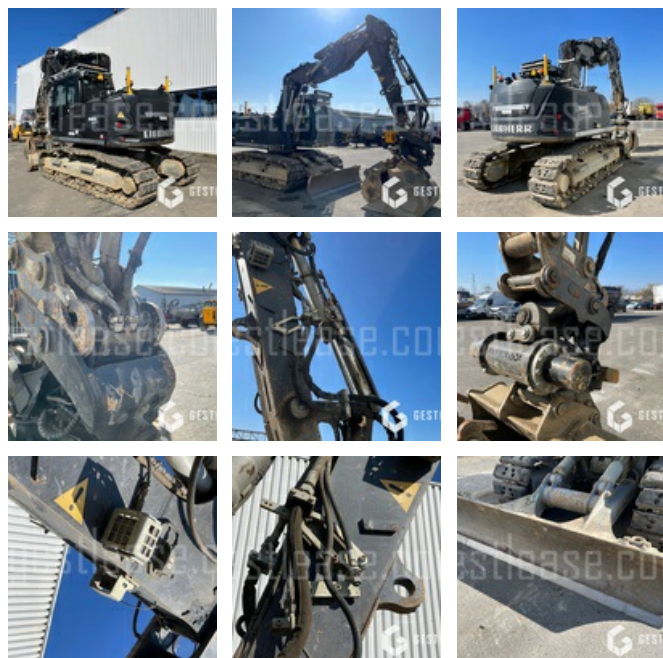

SOLD

Public Work - Excavator - Crawler Excavator

<https://www.gestlease.com/en/engines/a920-liebherr-a-920-k-nlc>

Reference :	A920
Brand :	LIEBHERR
Model :	R 920 K NLC
Year :	2017
Hours :	4400
Weight :	23 T
Buckets number :	3
Informations :	

Pelle sur chenille LIEBHERR A920 K NLC de 2017 avec 4 400 heures

Disponible pour juin 2022

La pelle sera équipée pour la vente d'un godet de curage inclinable, d'un godet de terrassement, d'un tranché et d'un tiltrotateur liebherr SW48 double attache hydraulique.

Attache rapide SWA33 likufix

Ligne BRH et drain

Anneau de levage 8T sur balancier

Vollée variable, déport de flèche et lame

Grille de protection de cabine frontale et supérieur

Patin roadliner

Protection de vérin de godet

Caméra 360°

Caméra sur balancier

Prédisposition GPS trimble, câblage et mat

Joystick à commande proportionnel

Huile BIO

Graissage centralisé

La pelle est en full maintenance chez liebherr

Financez cet achat à partir de 2 494,8 € HT par mois.