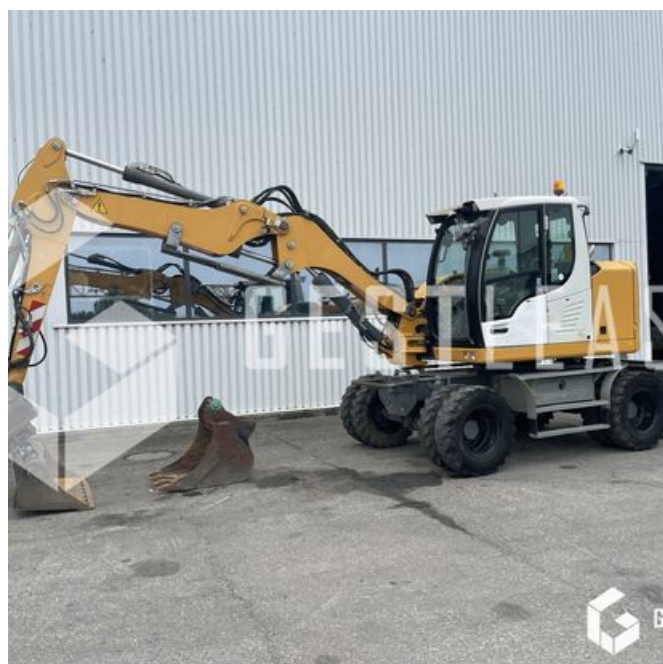

GESTLEASE
ING

www.gestlease.com

ACHAT - VENTE - LOCATION

17 Route d'Eschau - 67400 ILLKIRCH

03 90 29 84 78

commercial@gestlease.com

May 03, 2024 20:33

LIEBHERR A 912 COMPACT

SOLD

Public Work - Excavator - Wheel Excavator

<https://www.gestlease.com/en/engines/a912-liebherr-a-912-compact>

Reference :	A912
Brand :	LIEBHERR
Model :	A 912 COMPACT
Year :	2013
Hours :	8221
Weight :	13.5 T
Buckets number :	2
Informations :	

Pelle sur pneus LIEBHERR A 912 COMPACT de 2013 avec 8 221 heures

Moteur changé à 6 000 heures

Pompe hydraulique changée à 7 000 heures

Révision à jour

Godet de terrassement

Godet de curage inclinable

Attache OIL QUICK OQ60-5 avec OQLS