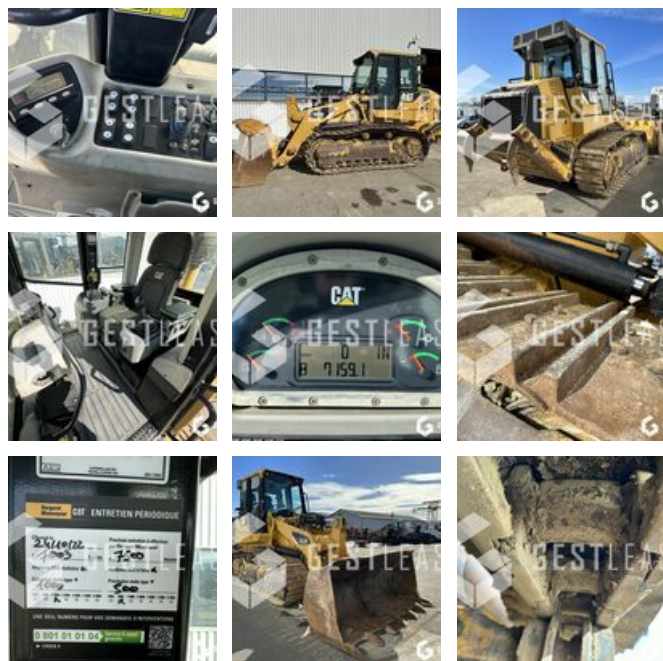

Informations :

CATERPILLAR 963D

Année : 2008

Heures : 7 159 heures

- Ripper
- Godet 2,45 m3
- Poids en ordre de marche 20 T
- Climatisation
- Machine en très bon état prête à travailler

Prix de vente hors taxes.

Livraison possible en supplément du prix de vente.

Plus d'informations et photos sur notre site internet !

Prenez rendez-vous pour que nous puissions vous recevoir dans les meilleures conditions !

Notre société, spécialisée dans l'achat et la vente, vous propose également la reprise de tous type de matériels professionnels basée sur une expertise rapide suivie d'un règlement immédiat. Nous aurons ainsi le plaisir de vous accueillir dans nos nouveaux locaux au 17 Route d'Eschau, 67400 ILLKIRCH-GRAFFENSTADEN