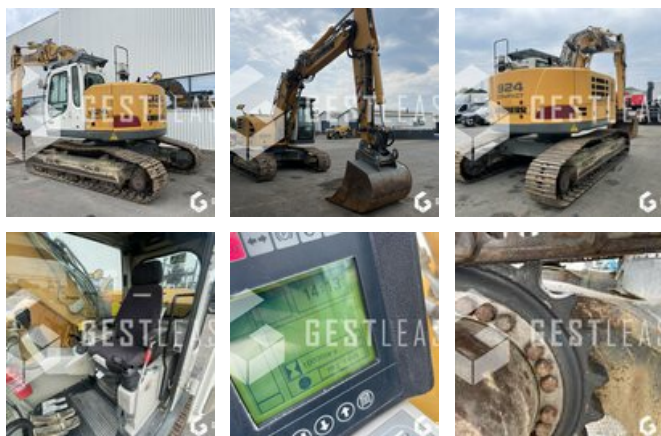

Reference :	924
Brand :	LIEBHERR
Model :	R 924 COMPACT
Year :	2011
Hours :	10028
Weight :	27,6 T
Buckets number :	1
Informations :	

Pelle sur chenille LIEBHERR R 924 COMPACT de 2011 avec 10 028 heures

! Secteur de barbotin neuf !

Volée variable

Attache rapide OILQUICK OQ70/55

Graissage centralisé

Pompe a gasoil auxiliaire

Commande proportionnelle

Climatisation suivi par LIEBHERR

Entretien à jour