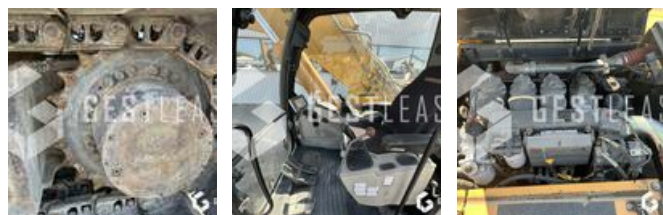

SOLD

Public Work - Excavator - Crawler Excavator

<https://www.gestlease.com/en/engines/916-liebherr-r916lc>

Reference :	230360
Brand :	LIEBHERR
Model :	R916LC
Year :	2010
Hours :	10654
Weight :	24.9 T

Informations :
 LIEBHERR 916 LC LITRONIC
 Année : 2010
 Heures : 10 654 heures

- Flèche monobloc
- Camera
- OILQUICK OQ70
- Graissage centralisé
- La pelle n'avance pas droite

Prix de vente hors taxes.

Livraison possible en supplément du prix de vente.

Plus d'informations et photos sur notre site internet !