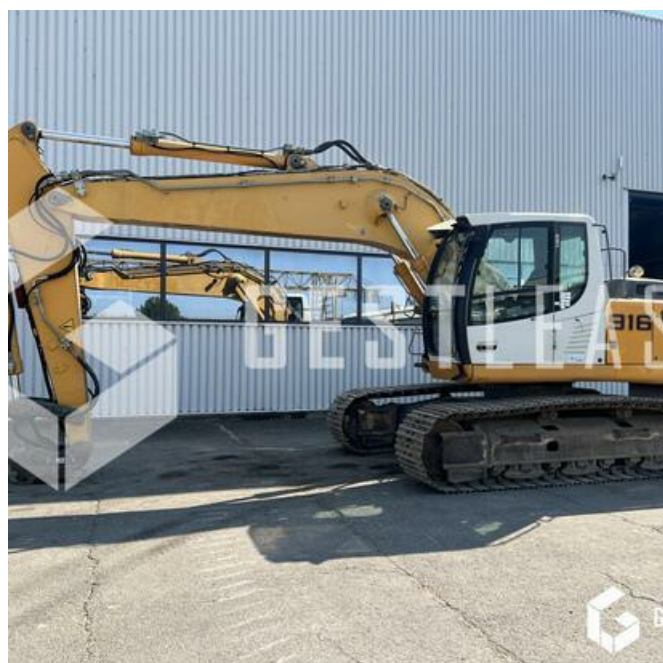

GESTLEASE
ING

www.gestlease.com

ACHAT - VENTE - LOCATION

17 Route d'Eschau - 67400 ILLKIRCH

03 90 29 84 78

commercial@gestlease.com

April 24, 2024 03:54

LIEBHERR R916LC

SOLD

Public Work - Excavator - Crawler Excavator

<https://www.gestlease.com/en/engines/916-liebherr-r916lc>

Reference :	230360
Brand :	LIEBHERR
Model :	R916LC
Year :	2010
Hours :	10654
Weight :	24.9 T

Informations :
 LIEBHERR 916 LC LITRONIC
 Année : 2010
 Heures : 10 654 heures

- Flèche monobloc
- Camera
- OILQUICK OQ70
- Graissage centralisé
- La pelle n'avance pas droite

Prix de vente hors taxes.

Livraison possible en supplément du prix de vente.

Plus d'informations et photos sur notre site internet !

GRAFFENSTADEN

Disposant d'un parc matériel de plus de 100 000 m² au Sud de Strasbourg et d'un atelier entièrement équipé, nous possédons plus de 350 références comprenant engins de chantier / manutention / matériel agricole / poids lourds / V.P. / V.U un stock renouvelé tous les mois.