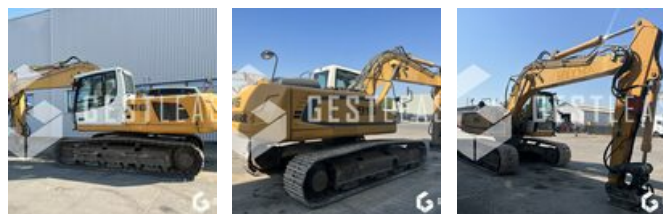

SOLD

Public Work - Excavator - Crawler Excavator

<https://www.gestlease.com/en/engines/916-liebherr-r916lc>

Reference :	230360
Brand :	LIEBHERR
Model :	R916LC
Year :	2010
Hours :	10654
Weight :	24.9 T

Informations :
 LIEBHERR 916 LC LITRONIC
 Année : 2010
 Heures : 10 654 heures

- Flèche monobloc
- Camera
- OILQUICK OQ70
- Graissage centralisé
- La pelle n'avance pas droite

Prix de vente hors taxes.

Livraison possible en supplément du prix de vente.

Plus d'informations et photos sur notre site internet !

GRAFFENSTADEN

Disposant d'un parc matériel de plus de 100 000 m² au Sud de Strasbourg et d'un atelier entièrement équipé, nous possédons plus de 350 références comprenant engins de chantier / manutention / matériel agricole / poids lourds / V.P. / V.U un stock renouvelé tous les mois.