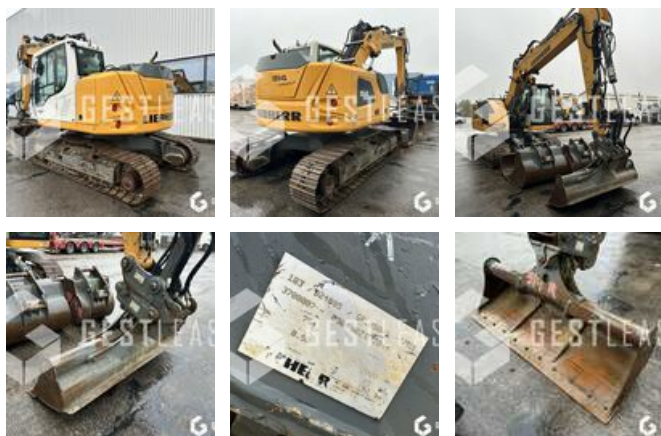

Reference :	914
Brand :	LIEBHERR
Model :	R914 COMPACT
Year :	2018
Hours :	6696
Weight :	18,4 T
Buckets number :	3
Informations :	

LIEBHERR R914 COMPACT

Année : 2018

Heures : 6 696 heures

- Fleche volée variable commande au joystick
- Attache rapide hydraulique LIEBHERR SW33 LIKUFIX
- Ligne HP et MP
- Commande proportionnelle
- Lame commande au joystick
- Climatisation
- Godet curage inclinable
- Godet de terrassement
- Godet de tranché
- Graissage centralisé

Prix de vente hors taxes.

Livraison possible en supplément du prix de vente.

Plus d'informations et photos sur notre site internet !