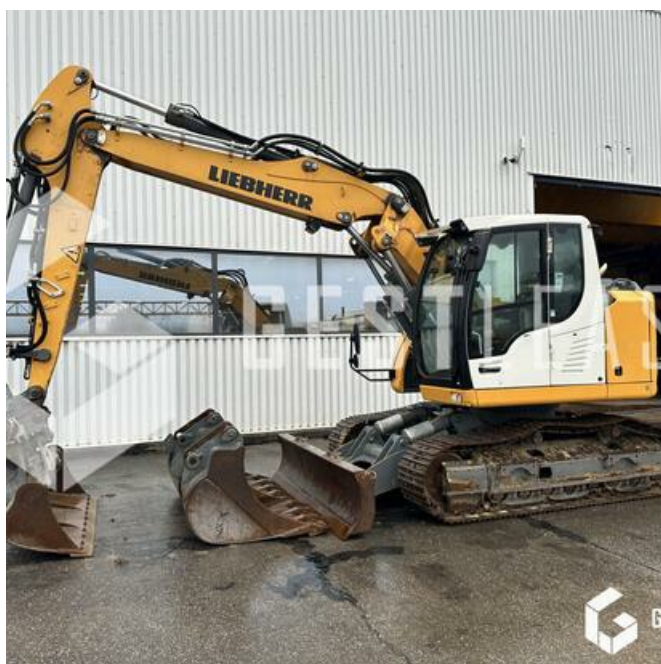

GESTLEASE
ING

www.gestlease.com

ACHAT - VENTE - LOCATION

17 Route d'Eschau - 67400 ILLKIRCH

03 90 29 84 78

commercial@gestlease.com

May 10, 2025 07:57

LIEBHERR R914 COMPACT

SOLD

Public Work - Excavator - Crawler Excavator

<https://www.gestlease.com/en/engines/914-liebherr-r914-compact>

Reference :	914
Brand :	LIEBHERR
Model :	R914 COMPACT
Year :	2018
Hours :	6696
Weight :	18,4 T
Buckets number :	3
Informations :	

LIEBHERR R914 COMPACT

Année : 2018

Heures : 6 696 heures

- Fleche volée variable commande au joystick
- Attache rapide hydraulique LIEBHERR SW33 LIKUFIX
- Ligne HP et MP
- Commande proportionnelle
- Lame commande au joystick
- Climatisation
- Godet curage inclinable
- Godet de terrassement
- Godet de tranché
- Graissage centralisé

Disposant d'un parc matériel de plus de 100 000 m2 au Sud de Strasbourg et d'un atelier entièrement équipé, nous possédons plus de 350 références comprenant engins de chantier / manutention / matériel agricole / poids lourds / V.P. / V.U un stock renouvelé tous les mois.