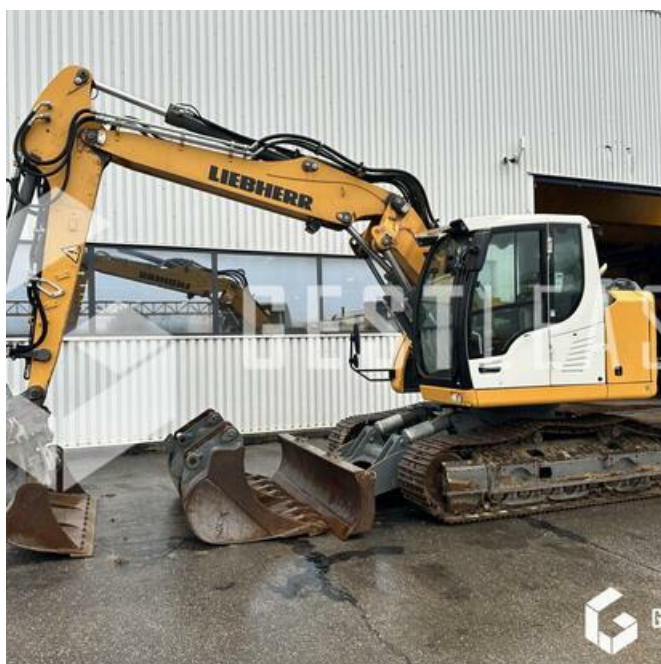

GESTLEASE
ING

www.gestlease.com

ACHAT - VENTE - LOCATION

17 Route d'Eschau - 67400 ILLKIRCH

03 90 29 84 78

commercial@gestlease.com

April 30, 2024 01:36

LIEBHERR R914 COMPACT

€89,000.00 HT

Public Work - Excavator - Crawler Excavator

<https://www.gestlease.com/en/engines/914-liebherr-r914-compact>

Reference :	914
Brand :	LIEBHERR
Model :	R914 COMPACT
Year :	2018
Hours :	6696
Weight :	18,4 T
Buckets number :	3
Informations :	

LIEBHERR R914 COMPACT

Année : 2018

Heures : 6 696 heures

- Fleche volée variable commande au joystick
- Attache rapide hydraulique LIEBHERR SW33 LIKUFIX
- Ligne HP et MP
- Commande proportionnelle
- Lame commande au joystick
- Climatisation
- Godet curage inclinable
- Godet de terrassement
- Godet de tranché
- Graissage centralisé

Disposant d'un parc matériel de plus de 100 000 m2 au Sud de Strasbourg et d'un atelier entièrement équipé, nous possédons plus de 350 références comprenant engins de chantier / manutention / matériel agricole / poids lourds / V.P. / V.U un stock renouvelé tous les mois.