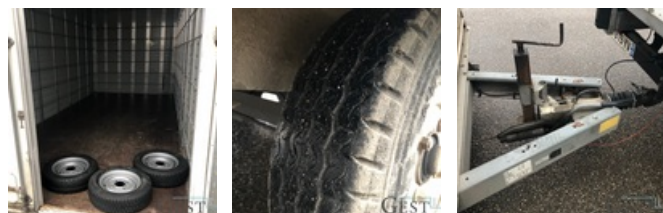

Reference :	503/2018
Brand :	BOEGLIN
Model :	B 353 RD
Finishing :	CAISSON
P.M.E.C date :	2003-08-18
Informations :	

Nombre d'essieux : 3
Type d'attache : boule
Auto freiné : oui

**** TARE ****
P.V : 1,2 T
P.T.A.C : 3,5 T

Remorque en très bon état général - Frais récent sur les freins

**** DIMENSIONS UTILE CAISSE ****

Longueur : 5,08
Largeur : 2,21
Hauteur : 2,50