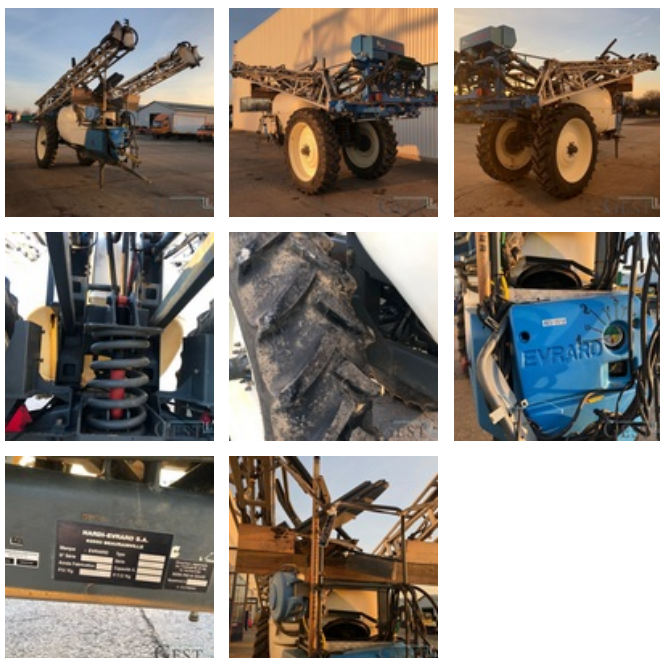

SOLD

Agricol - Sprayer

<https://www.gestlease.com/en/engines/483-2018-evrard-meteor>

Reference :	483/2018
Brand :	EVRARD
Model :	METEOR +
Year :	2008
Type :	REMORQUE
Ramp length :	28 m
Tank capacity :	2800 l
Crashed? :	Yes
Crash description :	BRAS HS