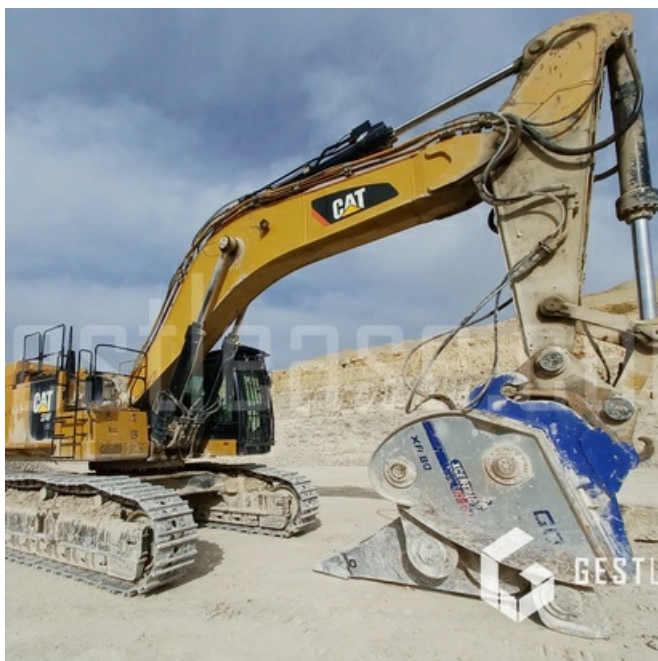

SOLD

Public Work - Excavator - Crawler Excavator

<https://www.gestlease.com/en/engines/374-caterpillar-374flme>

Reference :	374
Brand :	CATERPILLAR
Model :	374FLME
Year :	2014
Hours :	13528
Weight :	70 T
Track wear :	Bon à 60%
Buckets number :	1
Informations :	

Pelle sur chenille CATERPILLAR 374 FLME de 2013, mise en route 2014 avec 13 528 heures evolutive

Utilisation outil de 438 heures

Attache rapide CW70 hydraulique

Godet de terrassement

Lignes hydraulique haute pression combinée (marteau, ouverture fermeture, cisailles)

Train de chaine bon à 60% minimum

Guide chaine integral

Climatisation

Protection de cabine FOGS

Graissage centralisé

Pelle sous contract CATERPILLAR

Equipement EXCENTRIC n'est pas vendu avec la pelle !

Plus de photos sur demande

CATERPILLAR 374 FLME crawler excavator from 2013, commissioned in 2014 with 13,528 hours on the clock

438 hours tool use

CW70 hydraulic quick coupler

Earth moving bucket

Combined high pressure hydraulic lines (hammer, opening and closing, shears)