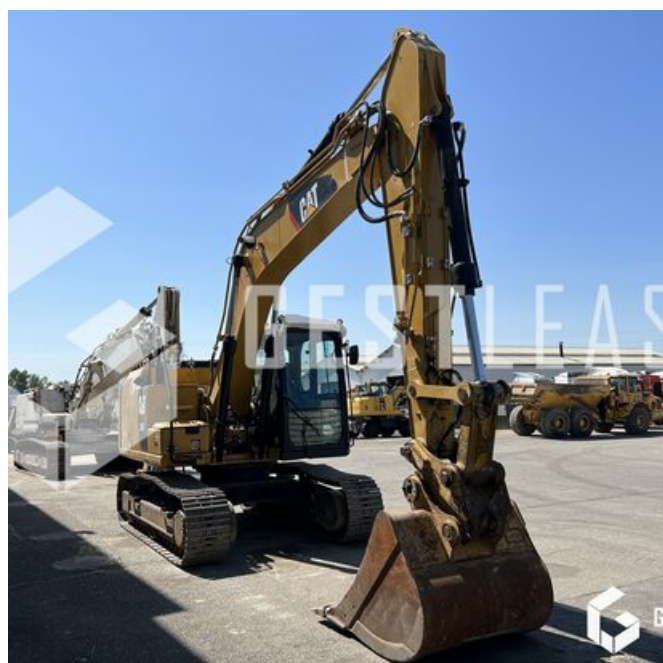

SOLD

Public Work - Excavator - Crawler Excavator

<https://www.gestlease.com/en/engines/316-caterpillar-316-fl>

Reference :	316
Brand :	CATERPILLAR
Model :	316 FL
Year :	2018
Hours :	3 808
Weight :	18.3 T
Buckets number :	3
Informations :	

CATERPILLAR 316FL

Année : 2018

Heures : 3 808 heures

- Lignes hydraulique HP et MP
- Godet de 1950/1100/500
- Attache rapide hydraulique
- Fleche monobloc

Prix de vente hors taxes.

Livraison possible en supplément du prix de vente.

basée sur une expertise rapide suivie d'un règlement immédiat.
Nous aurons ainsi le plaisir de vous accueillir dans nos nouveaux
locaux au 17 Route d'Eschau, 67400 ILLKIRCH-
GRAFFENSTADEN

Disposant d'un parc matériel de plus de 100 000 m² au Sud de
Strasbourg et d'un atelier entièrement équipé, nous possédons
plus de 350 références comprenant engins de chantier /
manutention / matériel agricole / poids lourds / V.P. / V.U un stock
renouvelé tous les mois.