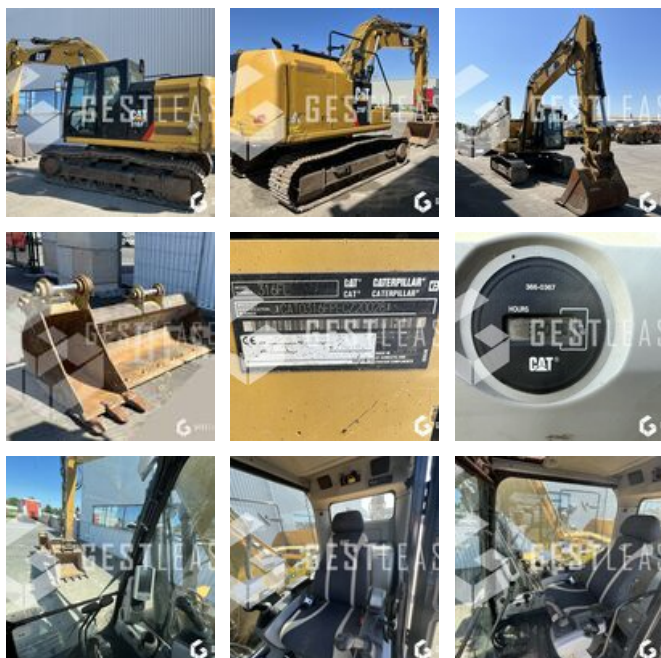

Reference :	316
Brand :	CATERPILLAR
Model :	316 FL
Year :	2018
Hours :	3808
Weight :	18.3 T
Track wear :	3
Informations :	

CATERPILLAR 316FL

Année : 2018

Heures : 3 808 heures

- Lignes hydraulique HP et MP
- Godet de 1950/1100/500
- Attache rapide hydraulique
- Fleche monobloc

Prix de vente hors taxes.

Livraison possible en supplément du prix de vente.

Plus d'informations et photos sur notre site internet !

Prenez rendez-vous pour que nous puissions vous recevoir dans les meilleures conditions !

Notre société, spécialisée dans l'achat et la vente, vous propose également la reprise de tous type de matériels professionnels