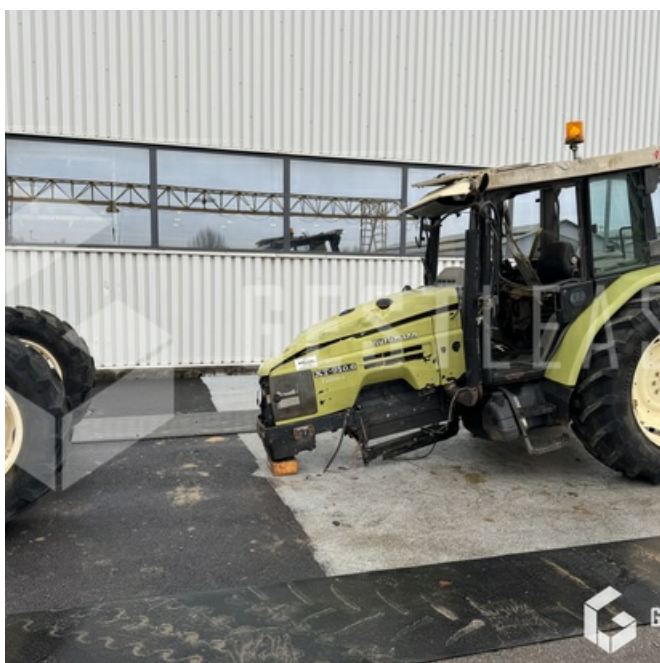

€10,500.00 HT

Agricol - Tractor

<https://www.gestlease.com/en/engines/250042-hurlimann-xt-910-6>

Reference :	250042
Brand :	HURLIMANN
Model :	XT-910.6
Year :	1997
Hours :	6483
Power :	77 kW
Crashed? :	Yes
Crash description :	

**** ! Matériel accidenté / Damaged Equipment / Verunglücktes Material ! ****

Référence : 250042

Type : Tracteur agricole

Marque / Modèle : HURLIMANN XT-910.6

Date de première mise en circulation : 08/04/1997