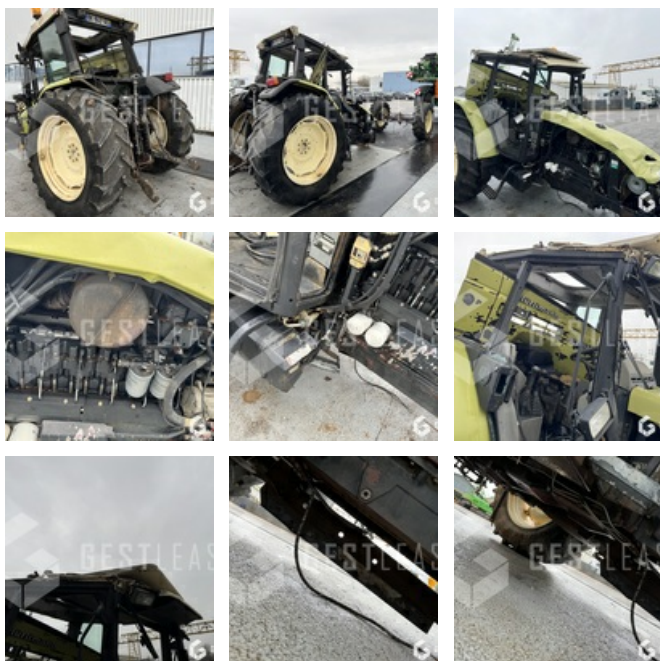

Reference :	250042
Brand :	HURLIMANN
Model :	XT-910.6
Year :	1997
Hours :	6483
Power :	77 kW
Crashed? :	Yes
Crash description :	

**** ! Matériel accidenté / Damaged Equipment / Verunglücktes Material ! ****

Référence : 250042

Type : Tracteur agricole

Marque / Modèle : HURLIMANN XT-910.6

Date de première mise en circulation : 08/04/1997

Heures au compteur : 6483

****! Matériel accidenté !****

- Circonstances sinistre : Rversement

- Procédure : VEI avec suivi expertise

Matériel accidenté vendu en l'état, vente à professionnel ou pour l'exportation.

* !Attention, les véhicules ne peuvent faire l'objet d'aucune garantie, reprise, échange, remboursement ou réclamation à l'issue de la vente!*

* !Please note: vehicles cannot be covered by any guarantee, trade-in, exchange, refund or claim at the end of the sale!*

Prix de vente hors taxes.