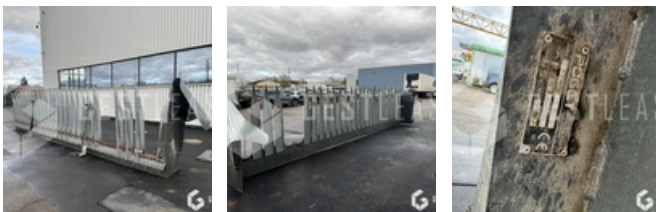

GESTLEASE
ING

www.gestlease.com

ACHAT - VENTE - LOCATION

17 Route d'Eschau - 67400 ILLKIRCH

03 90 29 84 78

commercial@gestlease.com

April 29, 2025 11:28

NEW HOLLAND CX8.70

€5,200.00 HT

Agricol - Other

<https://www.gestlease.com/en/engines/240559-new-holland-cx8-70>

Reference : 240559
Brand : NEW HOLLAND
Model : CX8.70
Year : 2022
Type : Barre de coupe
Crashed? : Yes
Crash description :

**** ! Matériel vendu pour pièces / Material only for parts / Material nur für Teile! ****

Reference : 240559

Type : Barre de coupe

Marque / Modèle : NEW HOLLAND CX8.70

Année : 2022

**** ! Matériel vendu pour pièces / Material only for parts / Material nur für Teile! ****

Matériel accidenté vendu complet pour pièces, vente à professionnel ou pour l'exportation uniquement.

* !Attention, les véhicules ne peuvent faire l'objet d'aucune garantie, reprise, échange, remboursement ou réclamation à l'issue de la vente!*

* !Please note: vehicles cannot be covered by any guarantee, trade-in, exchange, refund or claim at the end of the sale.!*

Prix de vente hors taxes.

Livraison possible en supplément du prix de vente.