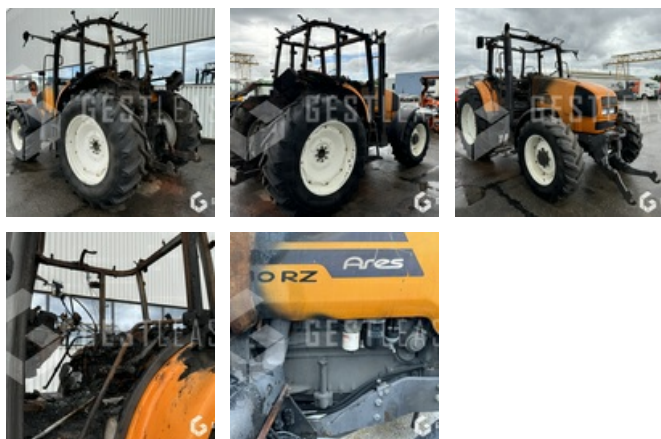

Reference :	240293
Brand :	RENAULT
Model :	ARES 610 RZ 110
Year :	2001
Hours :	8200
Crashed? :	Yes
Crash description :	

**** ! Matériel accidenté / Damaged Equipment / Verunglücktes Material ! ****

Référence : 240293

Type : Tracteur agricole

Marque / Modèle : RENAULT ARES 610 RZ 110

Date de première mise en circulation : 30/05/2001

Heures au compteur : 8200

****! Matériel accidenté !****

- Circonstances sinistre : Incendie cabine

- Procédure : VEI avec suivi expertise

Matériel accidenté vendu en l'état, vente à professionnel ou pour l'exportation.

* !Attention, les véhicules ne peuvent faire l'objet d'aucune garantie, reprise, échange, remboursement ou réclamation à l'issue de la vente!*

* !Please note: vehicles cannot be covered by any guarantee, trade-in, exchange, refund or claim at the end of the sale.!*