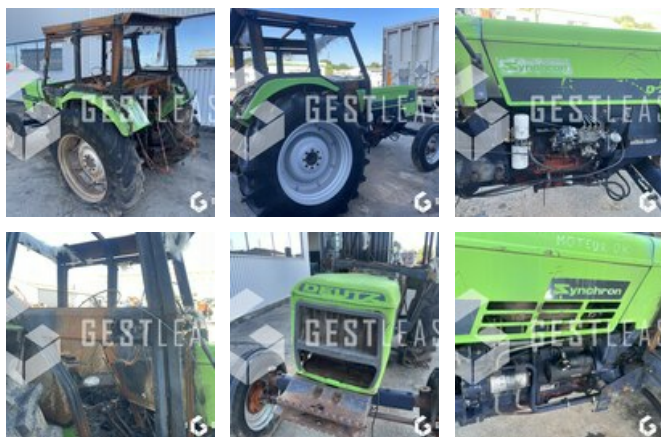

GESTLEASE
ING

www.gestlease.com

ACHAT - VENTE - LOCATION

17 Route d'Eschau - 67400 ILLKIRCH

03 90 29 84 78

commercial@gestlease.com

March 27, 2025 23:24

DEUTZ D7207

€4,200.00 HT

Agricol - Tractor

<https://www.gestlease.com/en/engines/240232-deutz-d7207>

Reference :	240232
Brand :	DEUTZ
Model :	D7207
Year :	1983
Crashed? :	Yes
Crash description :	

**** ! Matériel accidenté / Damaged Equipment / Verunglücktes Material ! ****

Référence : 240232

Type : TRACTEUR AGRICOLE

Marque / Modèle : DEUTZ D7207

Année : 1983

Heures au compteur : 8000h

****! Matériel accidenté !****

- Circonstances sinistre : Incendie cabine

- Procédure : VEI avec suivi expertise

Matériel accidenté vendu en l'état, vente à professionnel ou pour l'exportation.

* !Attention, les véhicules ne peuvent faire l'objet d'aucune garantie, reprise, échange, remboursement ou réclamation à l'issue de la vente!*

* !Please note: vehicles cannot be covered by any guarantee, trade-in, exchange, refund or claim at the end of the sale.!*

Prix de vente hors taxes.

Livraison possible en supplément du prix de vente.