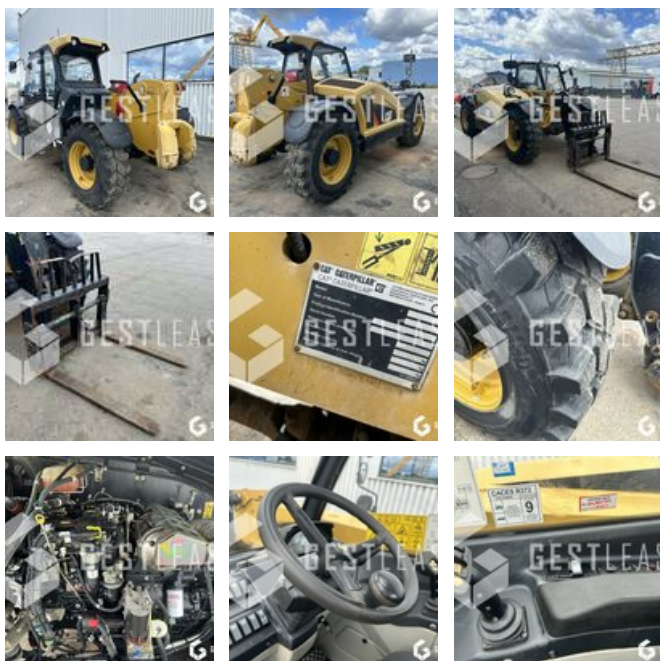

New? :	Yes
Reference :	240196
Brand :	CATERPILLAR
Model :	TH407C
Year :	2016
Hours :	2914
Weight :	8T
Lifting capacity :	3,7T
Lifting height :	7M
Informations :	

Reference : 240196

Type : Chariot telescopique

Marque / Modèle : CATERPILLAR TH407C

Année : 2016

Heures : 2 914

Capacité de levage : 3.7T

Hauteur de levage : 7m

- Climatisation
- Ligne AUX
- Attache rapide
- Usures des pneumatiques 10%

Prix de vente hors taxes.

Livraison possible en supplément du prix de vente.

Plus d'informations et photos sur notre site internet !

Prenez rendez-vous pour que nous puissions vous recevoir dans les meilleures conditions !