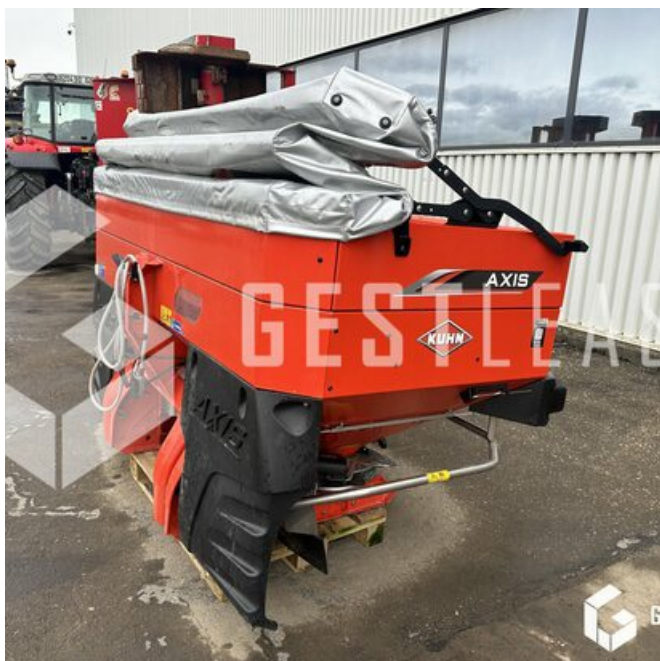

€10,600.00 HT

Agricol - Other

<https://www.gestlease.com/en/engines/240147-kuhn-4-2-m-emc>

New? :	Yes
Reference :	240147
Brand :	KUHN
Model :	AXIS 40.2 M-EMC
Year :	2022
Type :	DISTRIBUTEUR D'ENGRAIS
Crashed? :	Yes
Crash description :	

**** ! Materiel accidenté/Damaged équipement/Verunglücktes Material ! ****

Reference : 240147

Type : Distributeur a engrais

Marque / Modèle : KUHN AXIS 40.2 M-EMC

Année : 2022

Commentaire : Avec écran de contrôle