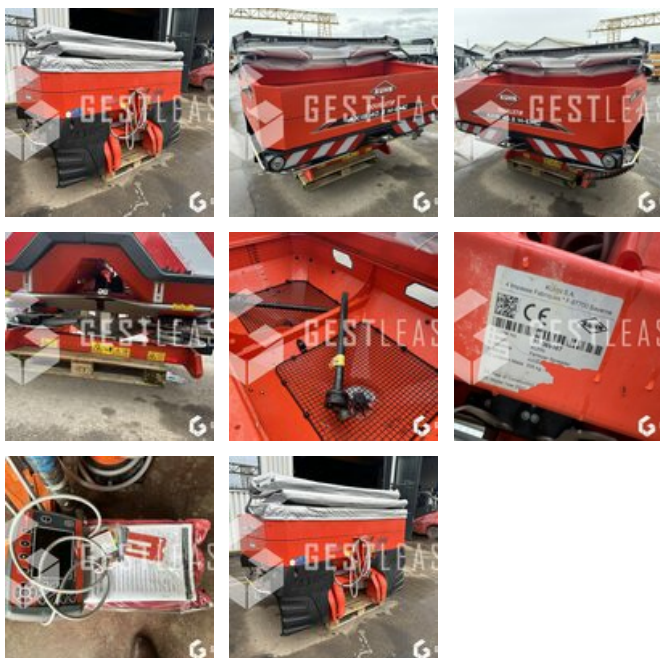

New? :	Yes
Reference :	240147
Brand :	KUHN
Model :	AXIS 40.2 M-EMC
Year :	2022
Type :	DISTRIBUTEUR D'ENGRAIS
Crashed? :	Yes
Crash description :	

**** ! Materiel accidenté/Damaged équipement/Verunglücktes Material ! ****

Reference : 240147

Type : Distributeur a engrais

Marque / Modèle : KUHN AXIS 40.2 M-EMC

Année : 2022

Commentaire : Avec écran de contrôle

****! Matériel accidenté !****

- Circonstances sinistre : Chute

- Procédure : RIV

Matériel accidente vendu en l'etat, vente à professionnel ou pour l'exportation.

* !Attention, les véhicules ne peuvent faire l'objet d'aucune garantie, reprise, échange, remboursement ou réclamation à l'issue de la vente!*

* !Please note: vehicles cannot be covered by any guarantee, trade-in, exchange, refund or claim at the end of the sale.!*

Prix de vente hors taxes.