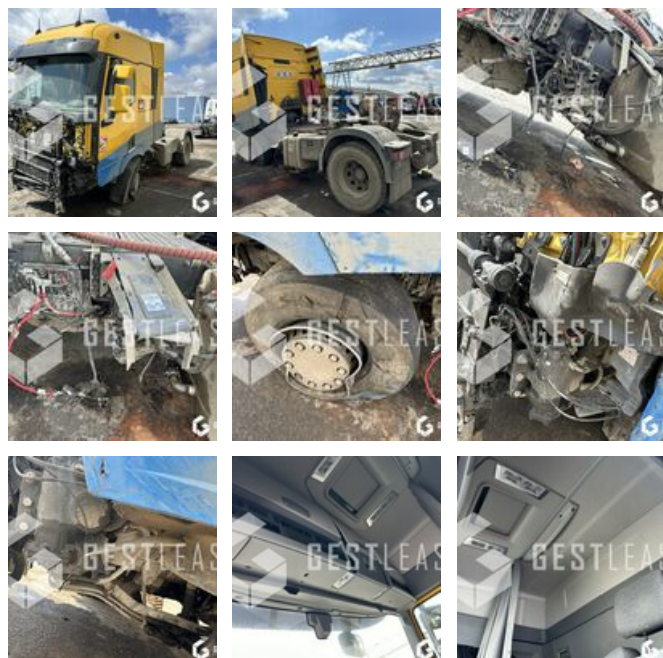

€28,900.00 HT

Truck - Road Tractor

<https://www.gestlease.com/en/engines/240140-renault-t480>

New? :	Yes
Reference :	240140
Brand :	RENAULT
Model :	T480
P.M.E.C date :	2022-02-07
Meter kilometers :	150460
Gearbox type :	AUTOMATIQUE
Wheels formula :	4X2
Crashed? :	Yes
Crash description :	

**** ! Materiel accidenté/Damaged equipment/Verunglücktes Material !****

Reference : 240140

Type : Tracteur routier

Marque / Modèle : RENAULT T480

Date de premiere mise en circulation : 07/02/2022

Kilométrages au compteur : 150 460

Formule des roues : 4X2

Boite : AUTO

****! Matériel accidenté !****

- Circonstances sinistre : Choc frontal

- Procédure : VEI avec suivi expertise

Matériel accidente vendu en l'état, vente à professionnel ou pour l'exportation.