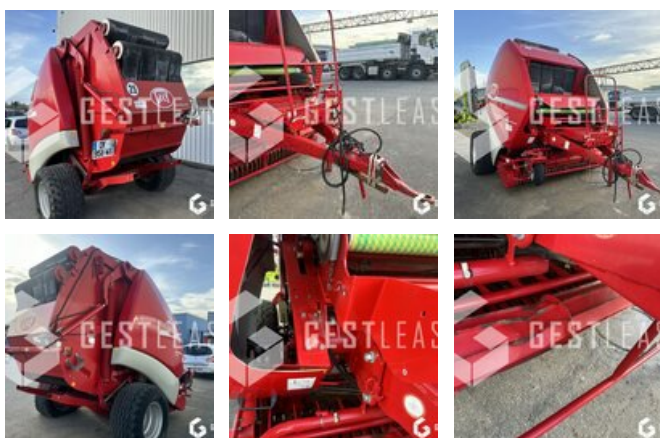

New? :	Yes
Reference :	240136
Brand :	LELY WELGER
Model :	RP 535 MASTER
Year :	2012
Type :	PRESSE A BALLEES RONDES
Boots number :	16000
Crashed? :	Yes
Crash description :	

**** ! Matériel accidenté/Damaged équipement/Verunglücktes Material ! ****

Reference : 240136

Type : PRESSE A BALLEES

Marque / Modèle : LELY WELGER RP 535 MASTER

Date de première mise en circulation : 14/01/2016

Année de construction : 2012

****! Matériel accidenté !****

- Circonstances sinistre : Incendie

- Procédure : RIV

Matériel accidenté vendu en l'état, vente à professionnel ou pour l'exportation.

* !Attention, les véhicules ne peuvent faire l'objet d'aucune garantie, reprise, échange, remboursement ou réclamation à l'issue de la vente!*

* !Please note: vehicles cannot be covered by any guarantee, trade-in, exchange, refund or claim at the end of the sale.!*