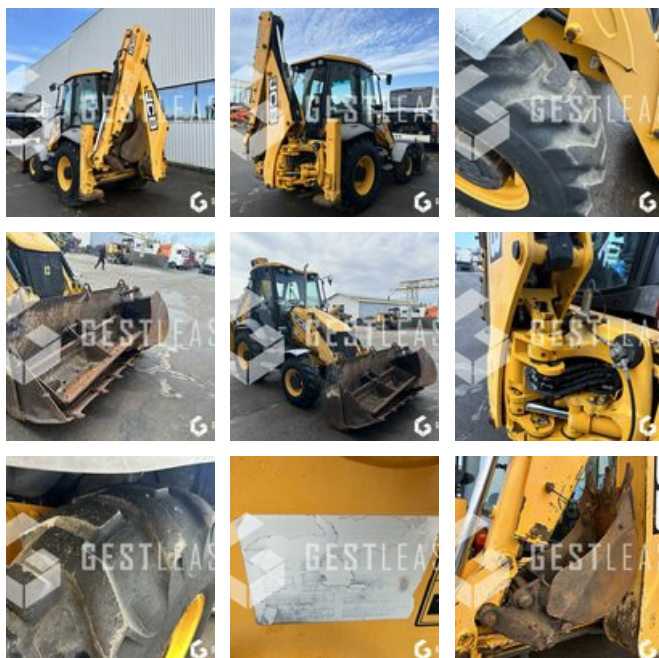

New? :	Yes
Reference :	240134
Brand :	JCB
Model :	3CX
Year :	2015
Hours :	4892
Informations :	

Reference : 240134

Marque / Modèle : JCB 3CX

Année : 2015

Heures: 4 892

- 3 Godets
- Joystick sur siège
- Godet 4 en 1

Prix de vente hors taxes.

Livraison possible en supplément du prix de vente.

Plus d'informations et photos sur notre site internet !

Prenez rendez-vous pour que nous puissions vous recevoir dans les meilleures conditions !

Notre société, spécialisée dans l'achat et la vente, vous propose également la reprise de tous type de matériels professionnels basée sur une expertise rapide suivie d'un règlement immédiat. Nous aurons ainsi le plaisir de vous accueillir dans nos nouveaux locaux au 17 Route d'Eschau, 67400 ILLKIRCH-GRAFFENSTADEN