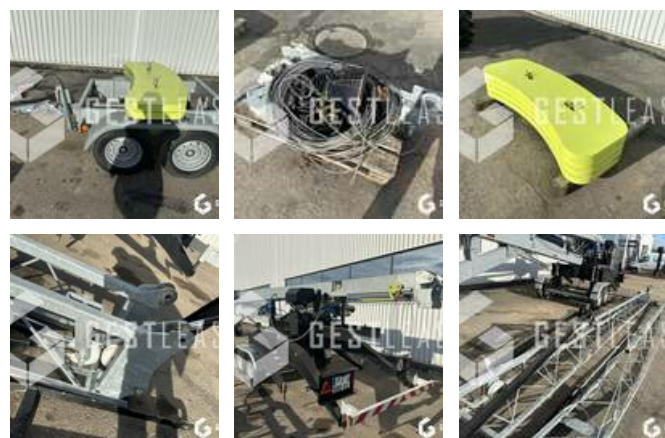

New? :	Yes
Reference :	240128
Brand :	VD GRUES
Model :	SPEED CRANE 3.5
Year :	2019
Crashed? :	Yes

Crash description :

**** ! Matériel accidenté/Damaged équipement/Verunglücktes Material ! ****

Reference : 240128 + 240130

Type : Grue à tour + remorque ECIM

Marque / Modèle : VD GRUES SPEED CRANE 3.5

Année : 2019

****! Matériel accidenté !****

- Circonstances sinistre : Chute de la grue au sol

- Procédure : VEI avec suivi expertise

Matériel accidenté vendu en l'état, vente à professionnel ou pour l'exportation.

* !Attention, les véhicules ne peuvent faire l'objet d'aucune garantie, reprise, échange, remboursement ou réclamation à l'issue de la vente!*

* !Please note: vehicles cannot be covered by any guarantee, trade-in, exchange, refund or claim at the end of the sale.!*

Prix de vente hors taxes.