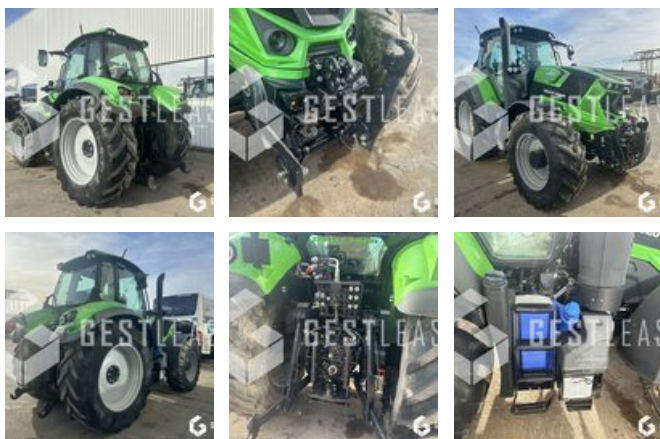

New? :	Yes
Reference :	240127
Brand :	DEUTZ - FAHR
Model :	AGROTRON 6215
Year :	2017
Hours :	1204
Crashed? :	Yes
Crash description :	

**** ! Matériel accidenté/Damaged equipment/Verunglücktes Material ! ****

Reference : 240127

Type : Tracteur agricole

Marque / Modèle : DEUTZ AGROTRON 6215

Date de première mise en circulation : 18/12/2017

Heures au compteur : 1 204

Commentaire : moteur démarre, ne roule pas

****! Matériel accidenté !****

- Circonstances sinistre : Pollution du circuit hydraulique

- Procédure : VEI avec suivi expertise

Matériel accidenté vendu en l'état, vente à professionnel ou pour l'exportation.

* !Attention, les véhicules ne peuvent faire l'objet d'aucune garantie, reprise, échange, remboursement ou réclamation à l'issue de la vente!*

* !Please note: vehicles cannot be covered by any guarantee, trade-in, exchange, refund or claim at the end of the sale.!*