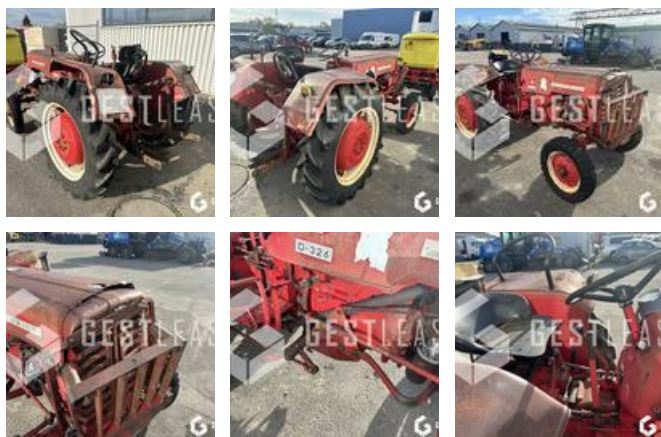

GESTLEASE
ING

www.gestlease.com

ACHAT - VENTE - LOCATION

17 Route d'Eschau - 67400 ILLKIRCH

03 90 29 84 78

commercial@gestlease.com

April 29, 2025 11:03

MC CORMICK D26

€2,800.00 HT

Agricol - Tractor

<https://www.gestlease.com/en/engines/240125-mc-cormick-d26>

Reference :	240125
Brand :	MC CORMICK
Model :	D26
Year :	1965
Hours :	10477
Crashed? :	Yes

Crash description :

**** ! Matériel accidenté/Damaged équipement/Verunglücktes Material ! ****

Reference : 240125

Type : Tracteur agricole

Marque / Modèle : MAC CORMICK D326

Date de première mise en circulation : 14/06/1965

Heures au compteur : 10477

Commentaire :

****! Matériel accidenté !****

- Circonstances sinistre : Renversement

- Procédure : VEI avec suivi expertise

Matériel accidenté vendu en l'état, vente à professionnel ou pour l'exportation.

* !Attention, les véhicules ne peuvent faire l'objet d'aucune garantie, reprise, échange, remboursement ou réclamation à l'issue de la vente!*

* !Please note: vehicles cannot be covered by any guarantee, trade-in, exchange, refund or claim at the end of the sale.!*

Prix de vente hors taxes.