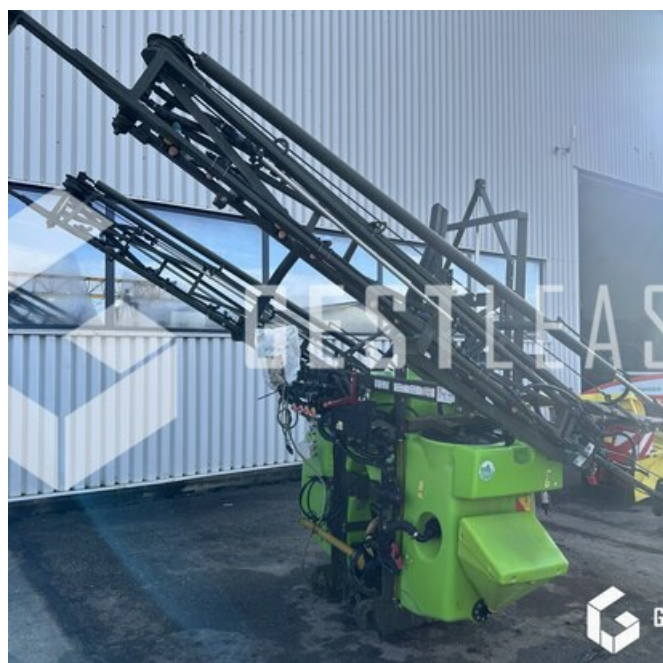

# TECNOMA 16M 1000L

€2,800.00 HT

Agricol - Sprayer

<https://www.gestlease.com/en/engines/240093-tecnoma-16m-1000l>

<b>New? :</b>	Yes
<b>Reference :</b>	240093
<b>Brand :</b>	TECNOMA
<b>Model :</b>	16M 1000L
<b>Year :</b>	1997
<b>Type :</b>	PULVERISATEUR PORTE
<b>Crashed? :</b>	Yes
<b>Crash description :</b>	

\*\*\*\* ! Matériel accidenté/Damaged équipement/Verunglücktes Material ! \*\*\*\*

Reference : 240093

Type : Pulvérisateur porté

Marque / Modèle : TECNOMA

Année : 1997

16m 1000L

\*\*\*\*! Matériel accidenté !\*\*\*\*