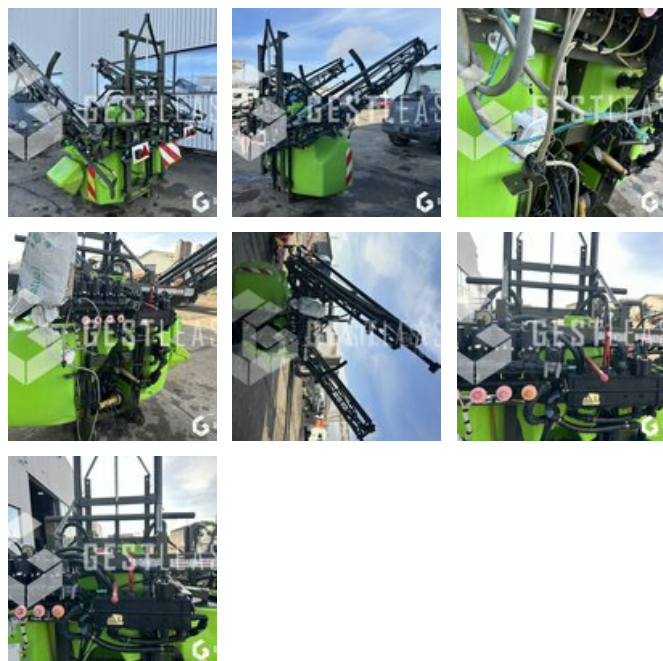

# TECNOMA 16M 1000L

€2,800.00 HT

Agricol - Sprayer

<https://www.gestlease.com/en/engines/240093-tecnoma-16m-1000l>

<b>New? :</b>	Yes
<b>Reference :</b>	240093
<b>Brand :</b>	TECNOMA
<b>Model :</b>	16M 1000L
<b>Year :</b>	1997
<b>Type :</b>	PULVERISATEUR PORTE
<b>Crashed? :</b>	Yes
<b>Crash description :</b>	

\*\*\*\* ! Matériel accidenté/Damaged équipement/Verunglücktes Material ! \*\*\*\*

Reference : 240093

Type : Pulvérisateur porté

Marque / Modèle : TECNOMA

Année : 1997

16m 1000L

\*\*\*\*! Matériel accidenté !\*\*\*\*