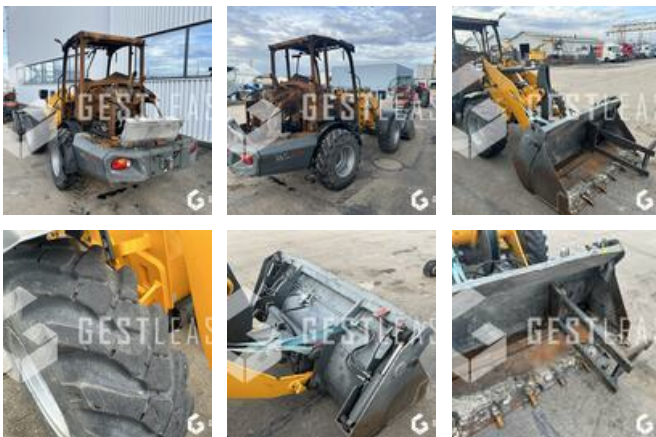

Reference :	240081
Brand :	WACKER NEUSON
Model :	WL 44
Year :	2021
Crashed? :	Yes
Crash description :	

**** ! Matériel accidenté/Damaged équipement/Verunglücktes Material ! ****

Reference : 240081

Type : Chargeur sur pneus

Marque / Modèle : WACKER NEUSON WL44

Date de première mise en circulation Année : 2021

****! Matériel accidenté !****

- Circonstances sinistre : Incendie

Matériel accidenté vendu en l'état, vente à professionnel ou pour l'exportation.

* !Attention, les véhicules ne peuvent faire l'objet d'aucune garantie, reprise, échange, remboursement ou réclamation à l'issue de la vente!*

* !Please note: vehicles cannot be covered by any guarantee, trade-in, exchange, refund or claim at the end of the sale!*

Prix de vente hors taxes.

Livraison possible en supplément du prix de vente.