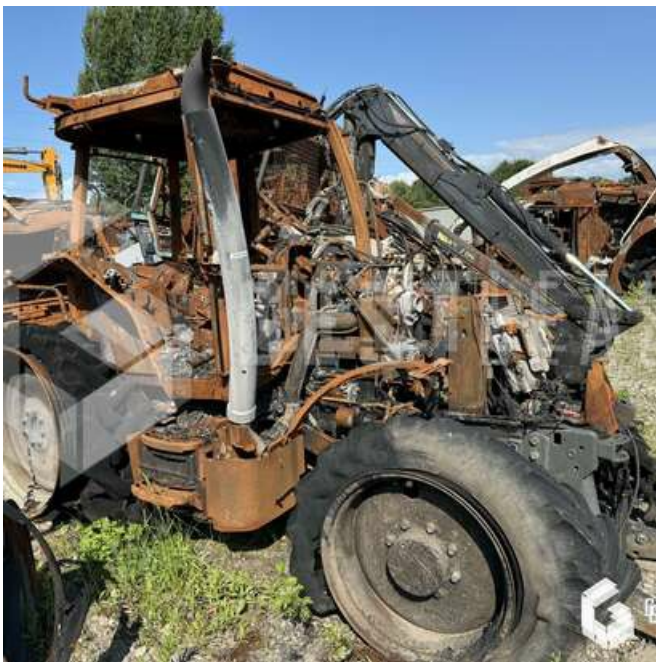

# MASSEY FERGUSON 5711 S

€3,900.00 HT

Agricol - Tractor

<https://www.gestlease.com/en/engines/240058-massey-ferguson-5711-s>

**Reference :** 240058  
**Brand :** MASSEY FERGUSON  
**Model :** 5711 S  
**Year :** 2019  
**Hours :** 2400  
**Crashed? :** Yes  
**Crash description :**

\*\*\*\*\* ! Matériel brûlé / Burnt material / Verbranntes Material! \*\*\*\*\*

Reference : 240058

Marque / Modèle : MASSEY FERGUSON MF 5711 S

Année : 2019

\*\*\*\*\* ! Matériel brûlé / Burnt material / Verbranntes Material! \*\*\*\*\*