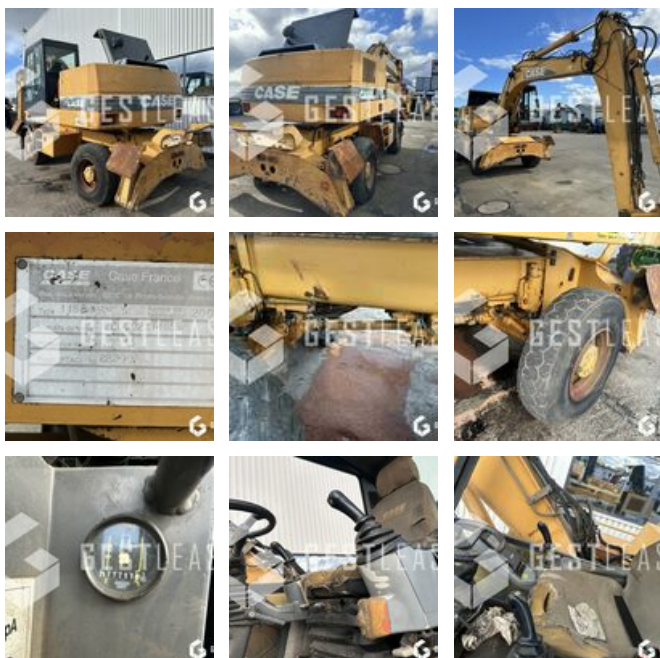

New? :	Yes
Reference :	240048
Brand :	CASE
Model :	1188 P
Year :	2001
Hours :	27266
Crashed? :	Yes
Crash description :	

**** ! Matériel accidenté/Damaged équipement/Verunglücktes Material ! ****

Reference : 240048

Type : Pelle sur pneus

Marque / Modèle : CASE 1188 P

Année : 2001

Heures au compteur : 27 266

Commentaire : Machine fonctionnelle, couronne HS

****! Matériel accidenté !****

- Circonstances sinistre : Rversement

- Procédure : VEI avec suivi expertise

Matériel accidenté vendu en l'état, vente à professionnel ou pour l'exportation.

* !Attention, les véhicules ne peuvent faire l'objet d'aucune garantie, reprise, échange, remboursement ou réclamation à l'issue de la vente!*

* !Please note: vehicles cannot be covered by any guarantee, trade-in, exchange, refund or claim at the end of the sale.!*

Prix de vente hors taxes.