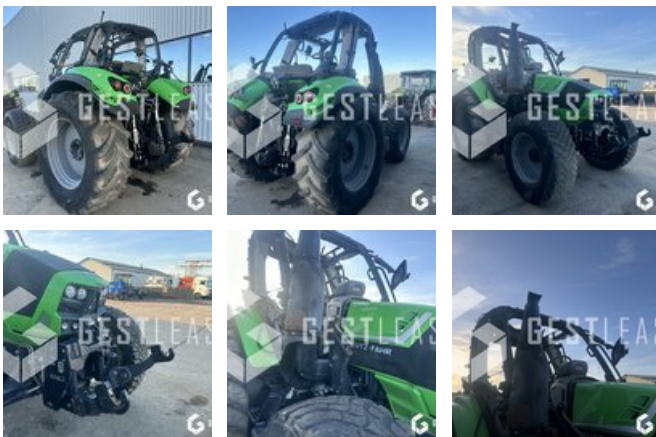

Reference :	240041
Brand :	DEUTZ - FAHR
Model :	AGROTRON 6150 4TTV
Year :	2016
Hours :	4093
Crashed? :	Yes
Crash description :	

**** ! Matériel accidenté/Damaged équipement/Verunglücktes Material ! ****

Reference : 240041

Type : Tracteur agricole

Marque / Modèle : DEUTZ AGROTRON 6150.4 TTV

Date de première mise en circulation : 30/0/2016

Heures au compteur : 4 093 h

Commentaire : Tracteur démarre et roule

****! Matériel accidenté !****

- Circonstances sinistre : Rversement

- Procédure : VEI avec suivi expertise

Matériel accidenté vendu en l'état, vente à professionnel ou pour l'exportation.

* !Attention, les véhicules ne peuvent faire l'objet d'aucune garantie, reprise, échange, remboursement ou réclamation à l'issue de la vente!*

* !Please note: vehicles cannot be covered by any guarantee, trade-in, exchange, refund or claim at the end of the sale.!*