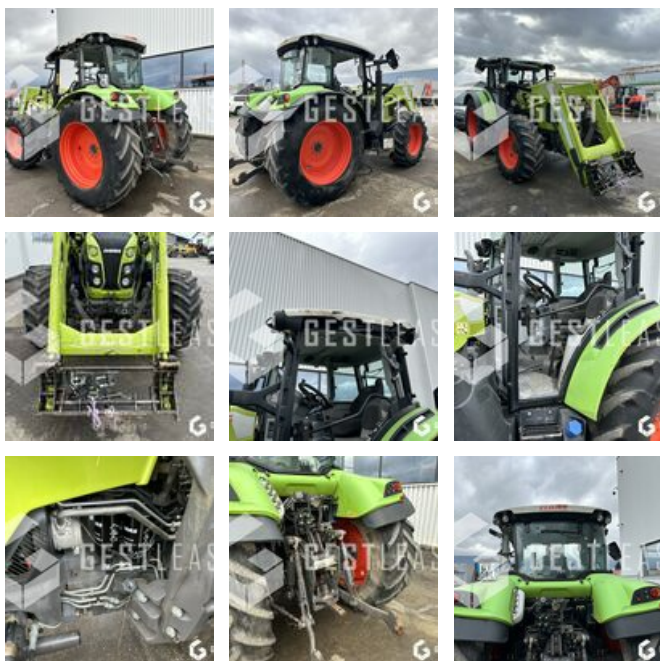

Reference :	240028
Brand :	CLAAS
Model :	ARION 430
Year :	2015
Hours :	7055
Crashed? :	Yes
Crash description :	

**** ! Matériel accidenté/Damaged equipment/Verunglücktes Material ! ****

Reference : 240028

Type : Tracteur agricole

Marque / Modèle : CLAAS ARION 430

Date de première mise en circulation : 03/09/2015

Heures au compteur : 7055

Commentaire : Démarre et roule

****! Matériel accidenté !****

- Circonstances sinistre : Rversement

- Procédure : VEI avec suivi expertise

Matériel accidente vendu en l'état, vente à professionnel ou pour l'exportation.

* !Attention, les véhicules ne peuvent faire l'objet d'aucune garantie, reprise, échange, remboursement ou réclamation à l'issue de la vente!*

* !Please note: vehicles cannot be covered by any guarantee, trade-in, exchange, refund or claim at the end of the sale.!*

Prix de vente hors taxes.